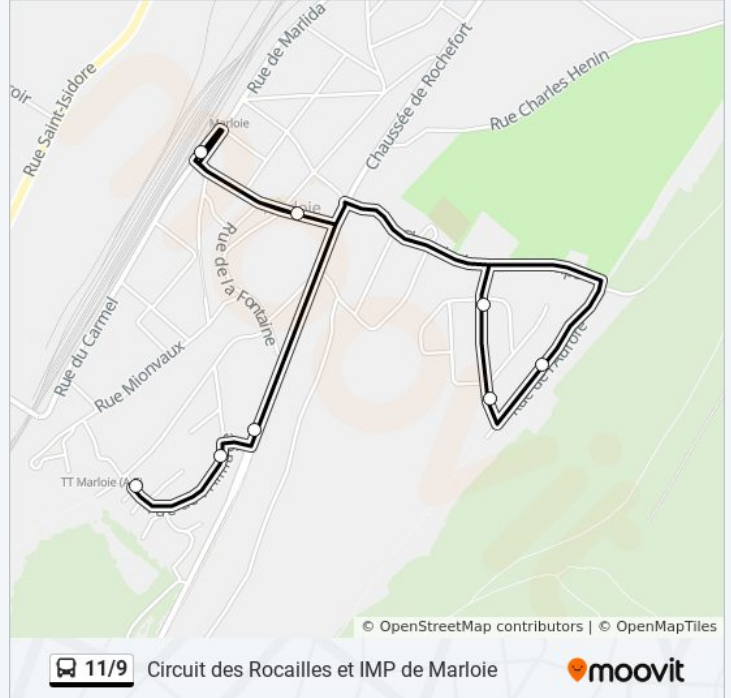

Marloie Eglise → Marloie Imp-Famennoise

Dienstrooster Route:

maandag	15:36
dinsdag	15:36
woensdag	Niet Operationeel
donderdag	15:36
vrijdag	15:36
zaterdag	Niet Operationeel
zondag	Niet Operationeel

**bus 11/9 info**

**Route:** Marloie Eglise → Marloie Imp-Famennoise

**Haltes:** 8

**Ritduur:** 10 min

**Samenvatting Lijn:**

**Richting: Marloie Gare - Quai 1 → Marloie Dépôt Tec**

10 haltes

[BEKIJK LIJNDIENSTROOSTER](#)

- Marloie Gare - Quai 1
- Marloie Rue De L'Aurore
- Marloie Rue Chantevent
- Marloie Cité Des Rocailles
- Marloie Rue Des Sinistrés
- Marloie Cité Famennoise
- Marloie Imp-Famennoise
- Marloie Eglise
- Marloie Gare - Quai 1
- Marloie Dépôt Tec