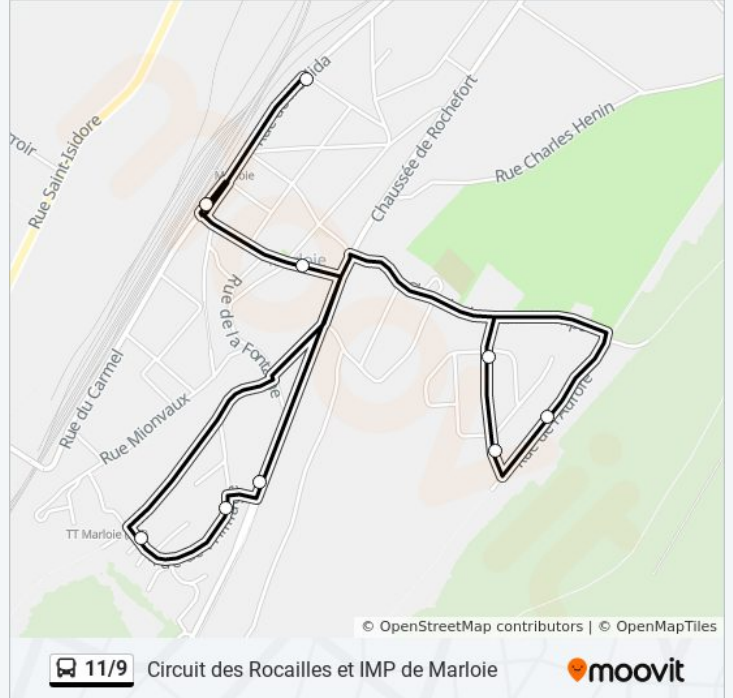

**Route:** Marloie Eglise → Marloie Imp-Famennoise

**Haltes:** 8

**Ritduur:** 10 min

**Samenvatting Lijn:**

**Richting: Marloie Gare - Quai 1 → Marloie Dépôt Tec**

10 haltes

[BEKIJK LIJNDIENSTROOSTER](#)

- Marloie Gare - Quai 1
- Marloie Rue De L'Aurore
- Marloie Rue Chantevent
- Marloie Cité Des Rocailles
- Marloie Rue Des Sinistrés
- Marloie Cité Famennoise
- Marloie Imp-Famennoise
- Marloie Eglise
- Marloie Gare - Quai 1
- Marloie Dépôt Tec

### bus 11/9 dienstrooster

Marloie Gare - Quai 1 → Marloie Dépôt Tec

Dienstrooster Route:

maandag	08:10
dinsdag	08:10
woensdag	08:10
donderdag	08:10
vrijdag	08:10
zaterdag	Niet Operationeel
zondag	Niet Operationeel

### bus 11/9 info

**Route:** Marloie Gare - Quai 1 → Marloie Dépôt Tec

**Haltes:** 10

**Ritduur:** 14 min

**Samenvatting Lijn:**

**Richting: Marloie Gare - Quai 1 → Marloie Imp-Famennoise**

3 haltes

[BEKIJK LIJNDIENSTROOSTER](#)