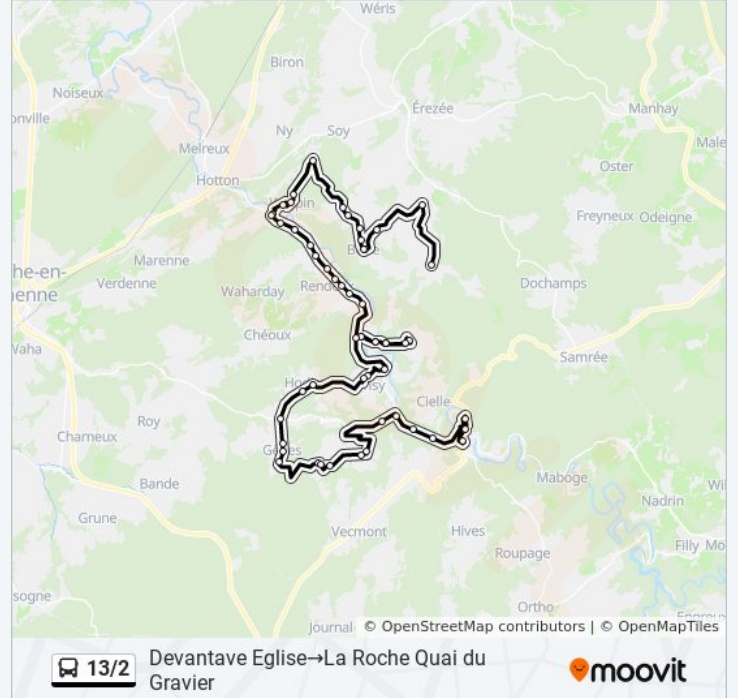

Genes Eglise

Genes Petit Pierr

Halleux Ecole

Halleux Ecole

Halleux Route De Petit-Halleux

Petit-Halleux Centre

Petit-Halleux Route De Halleux

Vecpre Moulin Halleux

Vecpre Queue De Vache

La Roche Cosmopolite

La Roche La Claire Fontaine

La Roche Athénée

La Roche Quai De L'Ourthe

Richting: La Roche Athénée→Hampteau Eglise

60 haltes

[BEKIJK LIJNDIENSTROOSTER](#)