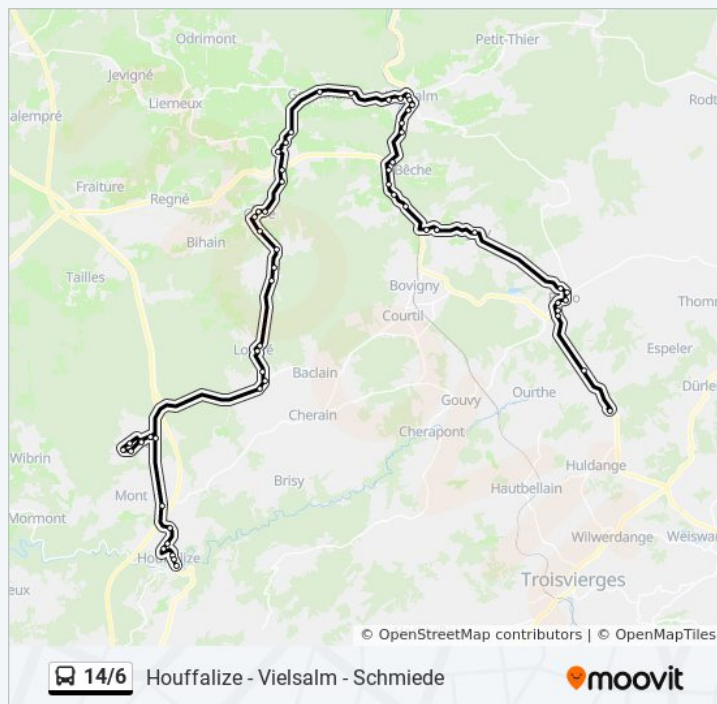

Route: Schmiede Knauf→Houffalize Dépôt Tec

Haltes: 58

Ritduur: 67 min

Samenvatting Lijn:

Goronne Eglise

Sart Thier Del Preu (Lierneux)

Sart Grand Sart (Lierneux)

Sart Petit Sart (Lierneux)