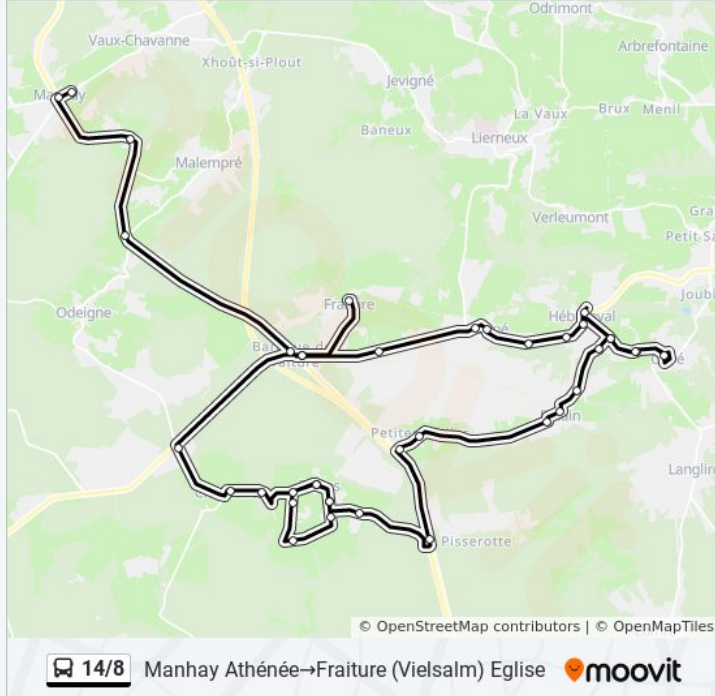

Petites-Tailles Route De Bihain

Tailles Pisserotte

Tailles Coullée

Tailles Route De Chabrehez

Tailles Eglise

Censes Route De Colas 7

Colas Centre

Tailles Route De Colas 9

Tailles Route De Chabrehez

Tailles Eglise

Tailles Chapelle

Chabrehez Moulin

Chabrehez Centre

Poteau De Chabrehez

Fraiture Baraque

Fraiture (Vielsalm) Eglise

Richting: Regne Ecole Primaire→Fraiture (Vielsalm) Eglise

29 haltes

[BEKIJK LIJNDIENSTROOSTER](#)

Regne Ecole Primaire

Regne Ecole Gardienne

Hebronval Pousseroux

Hebronval Route De Regné

Hebronval Route De Bihain