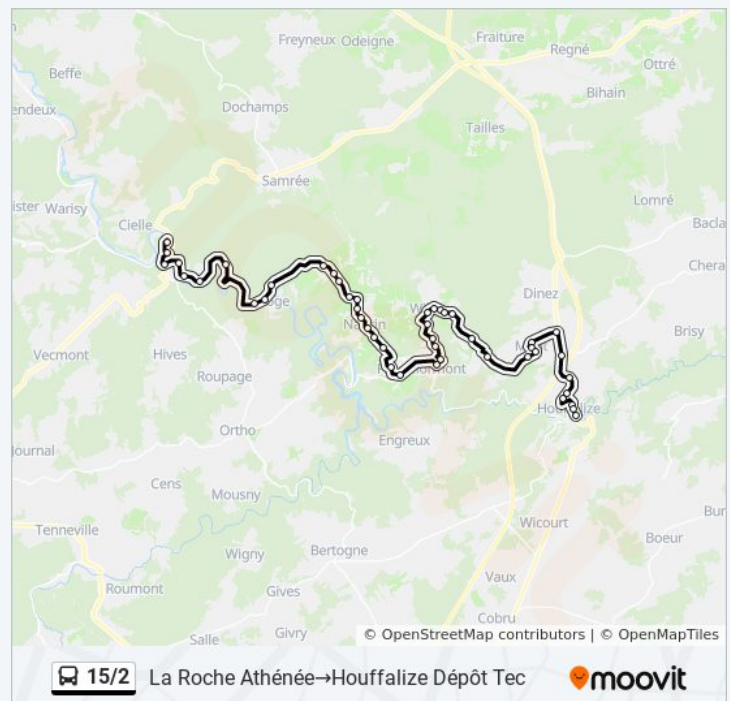

Filly Carrefour

Grande Mormont Carrefour

Petite Mormont Centre

bus 15/2 dienstrooster

La Roche Athénée→Houffalize Dépôt Tec

Dienstrooster Route:

maandag	16:32
dinsdag	16:32
woensdag	12:14 - 16:32
donderdag	16:32
vrijdag	16:32
zaterdag	Niet Operationeel
zondag	Niet Operationeel

bus 15/2 info

Route: La Roche Athénée→Houffalize Dépôt Tec

Haltes: 46

Ritduur: 56 min

Samenvatting Lijn:

Mormont Cabine Electrique

Mormont La Renardière

Wibrin Vieux Chemin