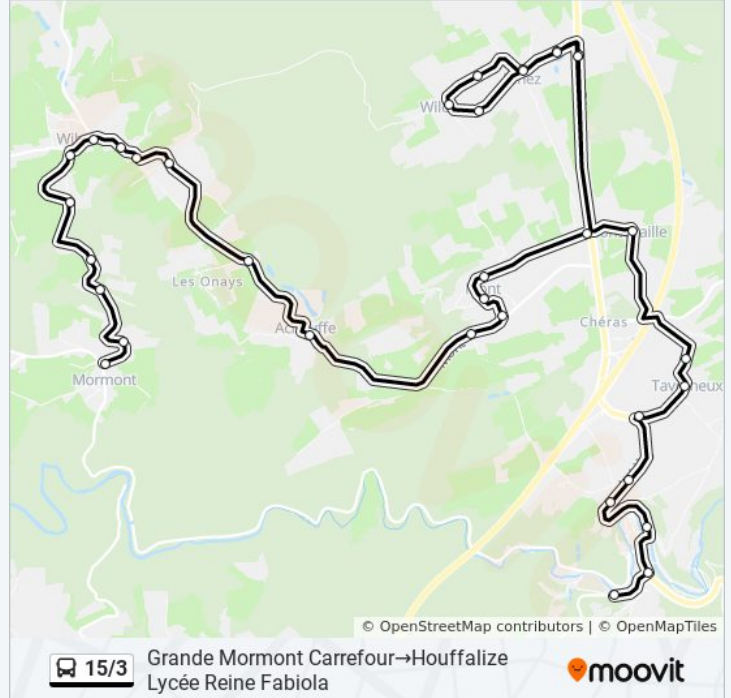

Dinez Eglise

Dinez Centre

Dinez La Maisale

Dinez N30

Fontenaille Eglise

Taverneux Ecole

Taverneux Eglise

Taverneux Route D'Houffalize

Houffalize Cimetière

Houffalize Barrière N30

Houffalize Spar

Houffalize Place Albert 1er

Houffalize Lycée Reine Fabiola

Richting: Houffalize Lycée Reine Fabiola→Grande Mormont Carrefour

35 haltes

[BEKIJK LIJNDIENSTROOSTER](#)