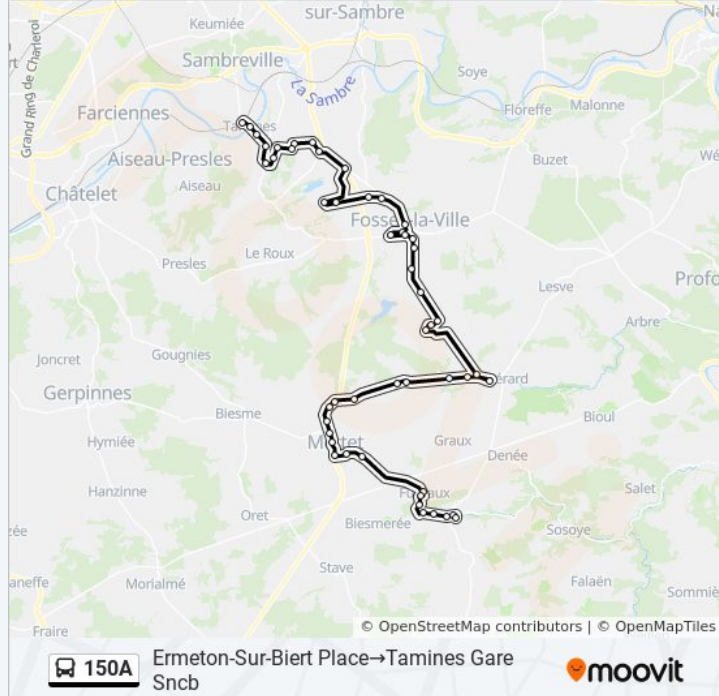

Fosses-La-Ville Gare

Fosses-La-Ville Avenue Des Combattants

Fosses-La-Ville Jeu De Balle

Nevremont Grand'Route

Nevremont Ecole

Aisemont Rue du Fays

Aisemont Place

Aisemont Grosse Haie

Arsimont Clé D'Or

Arsimont Place

Arsimont Rue De Fer

Falisolle Pompe De Cuivre

Falisolle Rue Grande Pierrière

Falisolle Rue Wauters

Falisolle Eglise

Falisolle Place du Centenaire

Tamines Avenue Des Français

Tamines Place St-Martin

Tamines Gare Sncb

Richting: Fosses-La-Ville Quatre

bus 150A dienstrooster

Bras→Tamines Gare Sncb

20 haltes

[BEKIJK LIJNDIENSTROOSTER](#)