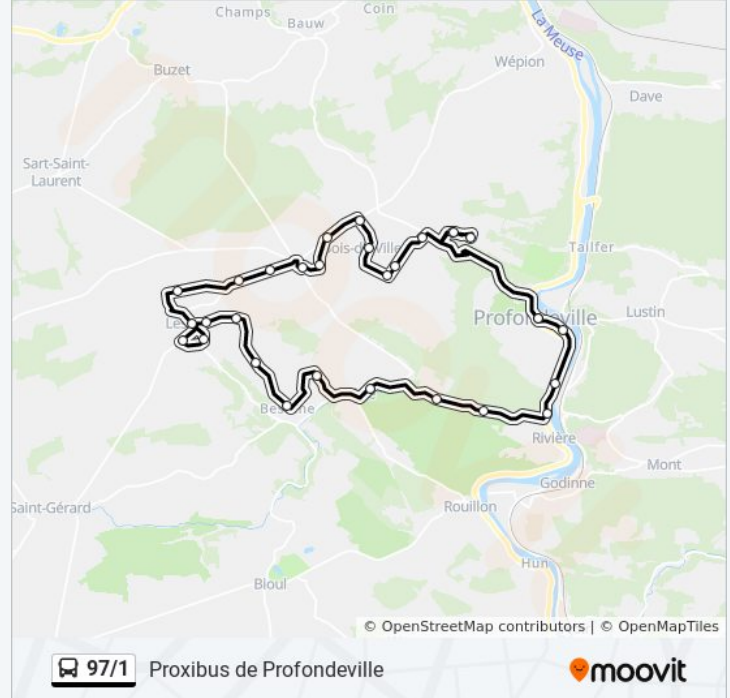

bus 97/1 info

Route: Profondeville Hôtel De Ville→Profondeville Hôtel De Ville

Haltes: 30

Ritduur: 58 min

Samenvatting Lijn:

Lesve Football

Arbre Rue De Besinne

Arbre Fond Des Rivaux

Arbre Route du Fond

Profondeville L'Eau Vive

Profondeville Burnot Collège S.-C.

Profondeville Burnot

Profondeville Pont De Lustin

Profondeville Chaussée De Dinant

Profondeville Hôtel De Ville

Richting: Profondeville Hôtel De Ville→Profondeville Hôtel De Ville

31 haltes

[BEKIJK LIJNDIENSTROOSTER](#)

Profondeville Hôtel De Ville

Profondeville Chaussée De Dinant

Profondeville Pont De Lustin

Profondeville Burnot

Profondeville Burnot Collège S.-C.

Profondeville L'Eau Vive