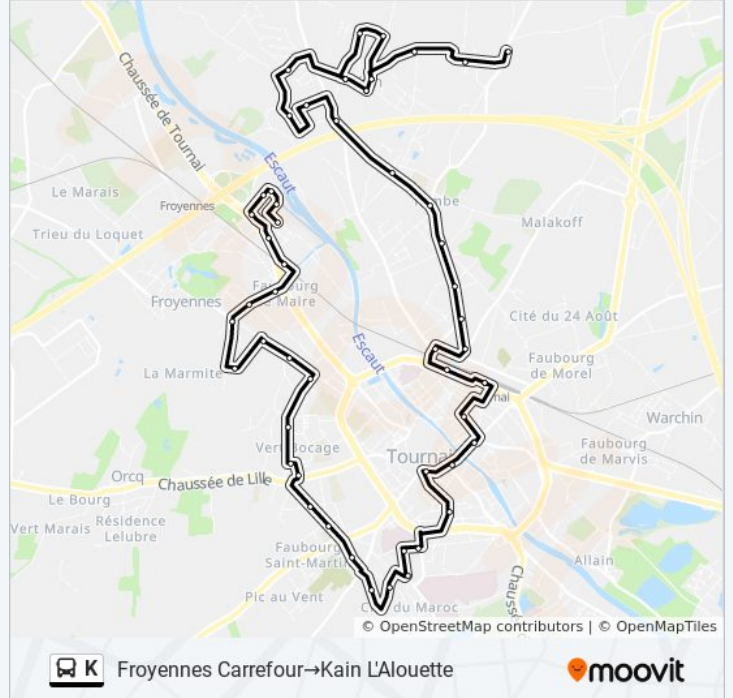

Kain Vert Marais

Kain Rue Delcambre

Kain Grugeon

Kain Centre

Kain Carrefour

Kain Rue D'Omerie

Richting: Froyennes Carrefour→Kain Vert Marais

49 haltes