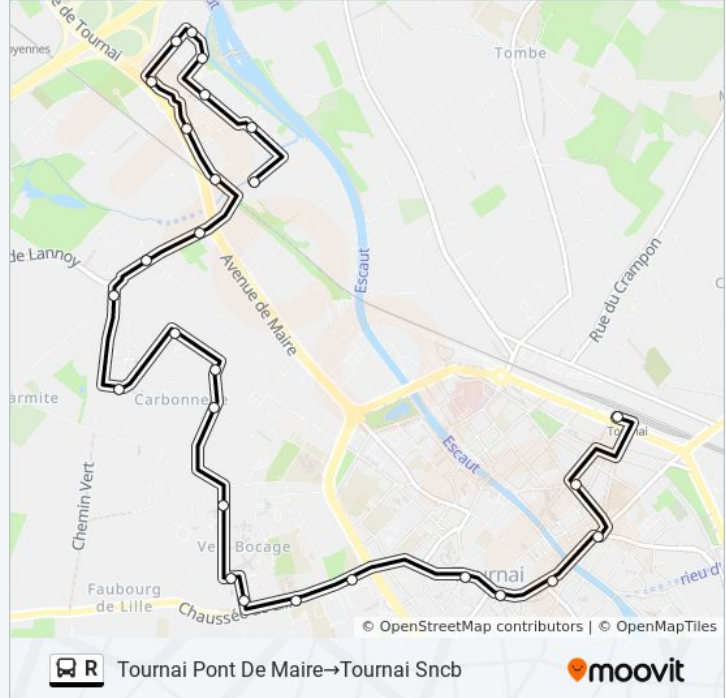

Richting: Tournai Pont De Maire→Tournai Sncb

27 haltes

[BEKIJK LIJNDIENSTROOSTER](#)

- Tournai Pont De Maire
- Froyennes Maire
- Froyennes Carrefour
- Froyennes Taverne
- Froyennes Eau Vive
- Froyennes Mobilco
- Froyennes Brantano
- Froyennes Borgnette
- Froyennes Terminus
- Tournai Faubourg De Maire
- Tournai Résidence Des Mottes
- Tournai Avenue Des Peupliers
- Tournai Résidence Beau Séjour
- Tournai Avenue Beau Séjour
- Tournai Chemin N° 51
- Tournai Résidence Carbonnelle
- Tournai Vert Bocage
- Tournai Rue du Logis
- Tournai Tir National
- Tournai Pensionnat
- Tournai Avenue De Gaulle
- Tournai Grand-Place

bus R dienstrooster

Tournai Pont De Maire→Tournai Sncb Dienstrooster
 Route:

maandag	07:57 - 19:51
dinsdag	07:57 - 19:51
woensdag	07:57 - 19:51
donderdag	07:57 - 19:51
vrijdag	07:57 - 19:51
zaterdag	08:51 - 19:51
zondag	Niet Operationeel

bus R info

Route: Tournai Pont De Maire→Tournai Sncb

Haltes: 27

Ritduur: 28 min

Samenvatting Lijn:

Tournai Beffroi

Tournai Dôme

Tournai Saint-Brice

Tournai Rue Royale

Tournai Sncb

Richting: Tournai Sncb→Tournai Sncb

22 haltes

[BEKIJK LIJNDIENSTROOSTER](#)

Tournai Sncb

Tournai Rue du Nord

Tournai Sacré Coeur