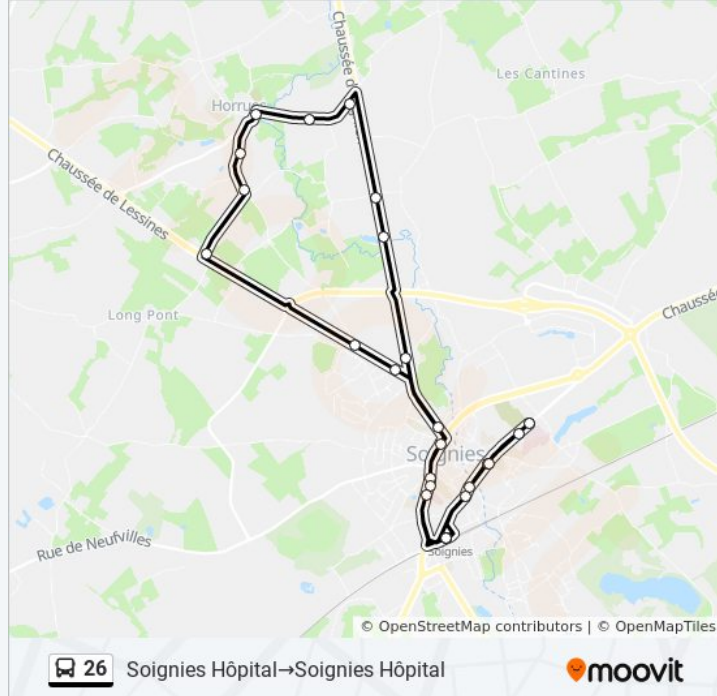

Kijk in de gratis glimble reisapp voor de dichtstbijzijnde halte van bus 26 en hoe laat de eerstvolgende bus 26 aankomt.

Richting: Soignies Hôpital→Soignies Hôpital

26 haltes

[BEKIJK LIJNDIENSTROOSTER](#)

Soignies Hôpital
Soignies Place du Jeu De Balle
Soignies Belle Vue
Soignies Gare
Soignies Gare
Soignies Clinique Saint-Vincent
Soignies Au Vivier
Soignies Gendarmerie
Soignies Cerisier
Horrues Drion
Horrues Genestier
Horrues Hôspice-Tram
Horrues Place
Horrues El Cordi
Horrues Ferme De L'Aire
Soignies Le Rouge
Soignies Moulin Brûlé
Soignies Gendarmerie
Soignies Au Vivier
Soignies Vilette
Soignies Clinique Saint-Vincent

bus 26 dienstrooster

Soignies Hôpital→Soignies Hôpital Dienstrooster

Route:

maandag	08:22
dinsdag	08:22
woensdag	08:22
donderdag	08:22
vrijdag	08:22
zaterdag	Niet Operationeel
zondag	Niet Operationeel

bus 26 info**Route:** Soignies Hôpital→Soignies Hôpital**Haltes:** 26**Ritduur:** 29 min**Samenvatting Lijn:**

Soignies Gare

Soignies Gare

Soignies Belle Vue

Soignies Place du Jeu De Balle

Soignies Hôpital

Richting: Soignies Hôpital→Soignies Hôpital

26 haltes

[BEKIJK LIJNDIENSTROOSTER](#)