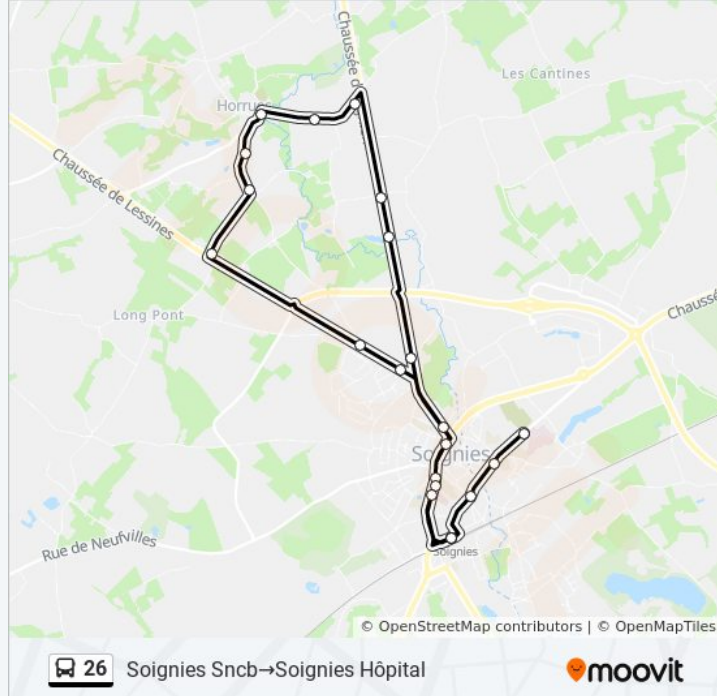

Soignies Gare

Soignies Belle Vue

Soignies Place du Jeu De Balle

Soignies Hôpital

26 bus dienstroosters en routekaarten zijn beschikbaar als online PDF op moovitapp.com. Gebruik de [Moovit-app](#) om live de vertrektijden van bus-, trein- en metrolijnen te bekijken, en stap-per-stap wegbeschrijvingen voor alle OV-lijnen in Belgique.

[Over Moovit](#) • [MaaS-oplossingen](#) • [Ondersteunde landen](#) • [Mooviter-gemeenschap](#)

© 2024 Moovit - Alle rechten voorbehouden

Bekijk Live Aankomsttijden