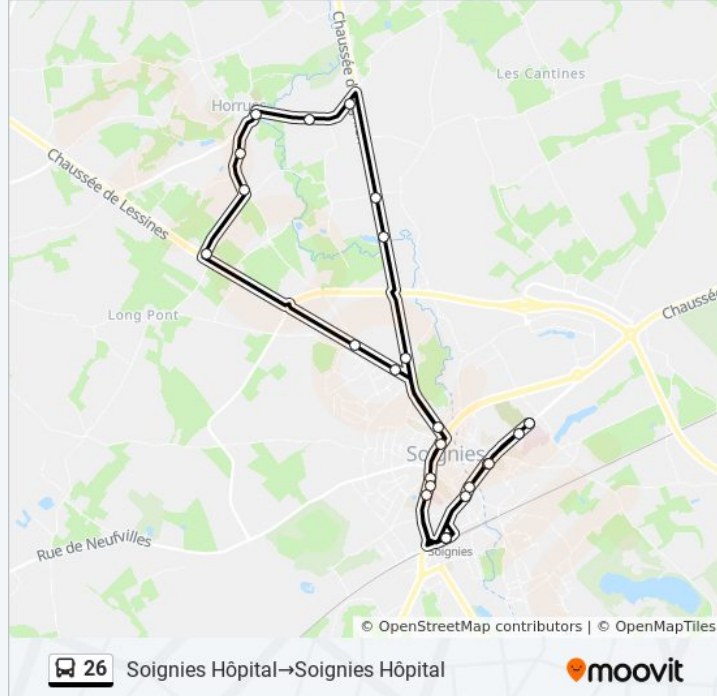

bus 26 info

Route: Soignies Hôpital→Soignies Hôpital

Haltes: 26

Ritduur: 30 min

Samenvatting Lijn:

Soignies Au Vivier

Soignies Vilette

Soignies Clinique Saint-Vincent

Soignies Gare

Soignies Gare

Soignies Belle Vue

Soignies Place du Jeu De Balle

Soignies Hôpital

Richting: Soignies Sncb→Soignies Hôpital

22 haltes

[BEKIJK LIJNDIENSTROOSTER](#)