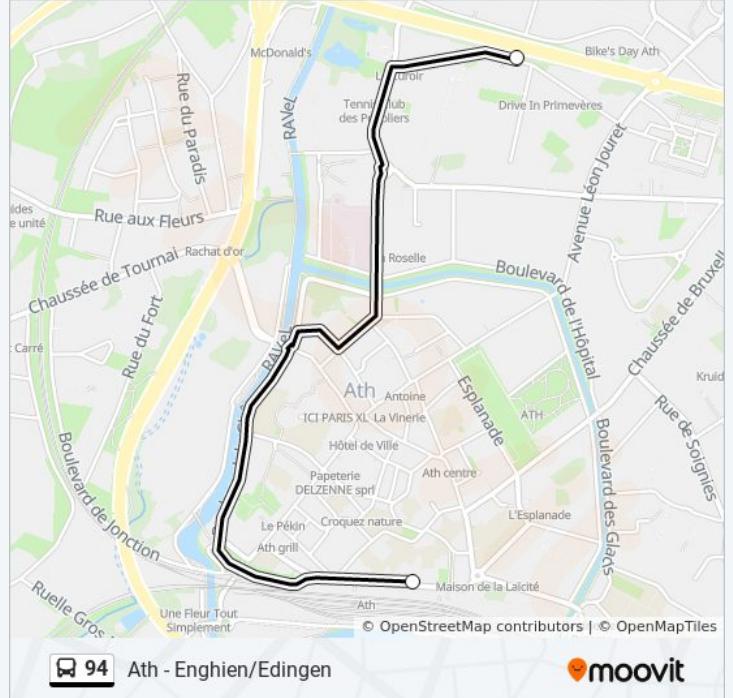

Richting: Bassilly Ancienne Gare → Ath Sncb

30 haltes

[BEKIJK LIJNDIENSTROOSTER](#)

Bassilly Ancienne Gare
Bassilly Bas Chemin
Bassilly Rue Dubreucq
Silly Rue De La Sylle
Hellebecq Rue De Wallonie
Hellebecq Rue Bourlon
Hellebecq Calvaire
Hellebecq Place
Ghislenghien Rue D'Hellebecq
Ghislenghien Eglise
Ghislenghien Waldico
Ghislenghien Nouveau Parc
Ghislenghien Zoning
Meslin-L'Eveque Preuscamp
Meslin-L'Eveque Eglise
Isieres Castillon, 45
Isieres Route De Lessines
Isieres Eglise

bus 94 dienstrooster

Bassilly Ancienne Gare → Ath Sncb Dienstrooster

Route:

maandag	06:20
dinsdag	06:20
woensdag	06:20
donderdag	06:20
vrijdag	06:20
zaterdag	Niet Operationeel
zondag	Niet Operationeel

bus 94 info

Route: Bassilly Ancienne Gare → Ath Sncb

Haltes: 30

Ritduur: 35 min

Samenvatting Lijn: