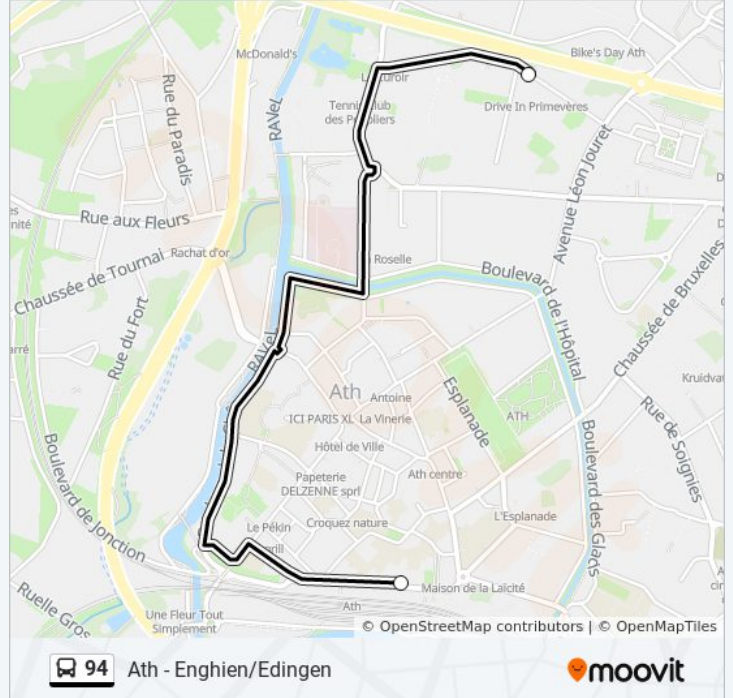

Kijk in de gratis glimble reisapp voor de dichtstbijzijnde halte van bus 94 en hoe laat de eerstvolgende bus 94 aankomt.

**Richting: Ath Sncb→Ath Zoning**

2 haltes

[BEKIJK LIJNDIENSTROOSTER](#)

Ath Sncb

Ath Zoning

### bus 94 dienstrooster

Ath Sncb→Ath Zoning Dienstrooster Route:

maandag	08:01 - 08:13
dinsdag	08:01 - 08:13
woensdag	08:01 - 08:13
donderdag	08:01 - 08:13
vrijdag	08:01 - 08:13
zaterdag	Niet Operationeel
zondag	Niet Operationeel

### bus 94 info

**Route:** Ath Sncb→Ath Zoning

**Haltes:** 2

**Ritduur:** 9 min

**Samenvatting Lijn:**