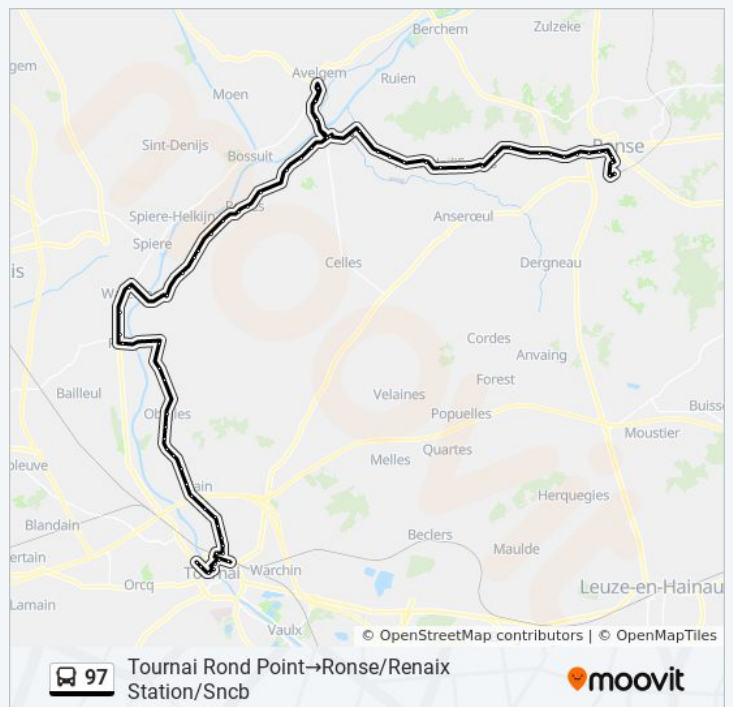

bus 97 info

Route: Tournai Rond Point→Ronse/Renaix Station/Sncb

Haltes: 73

Ritduur: 77 min

Samenvatting Lijn:

Herinnes Eglise

Herinnes Cavrinnes

Pottes Terrain De Football