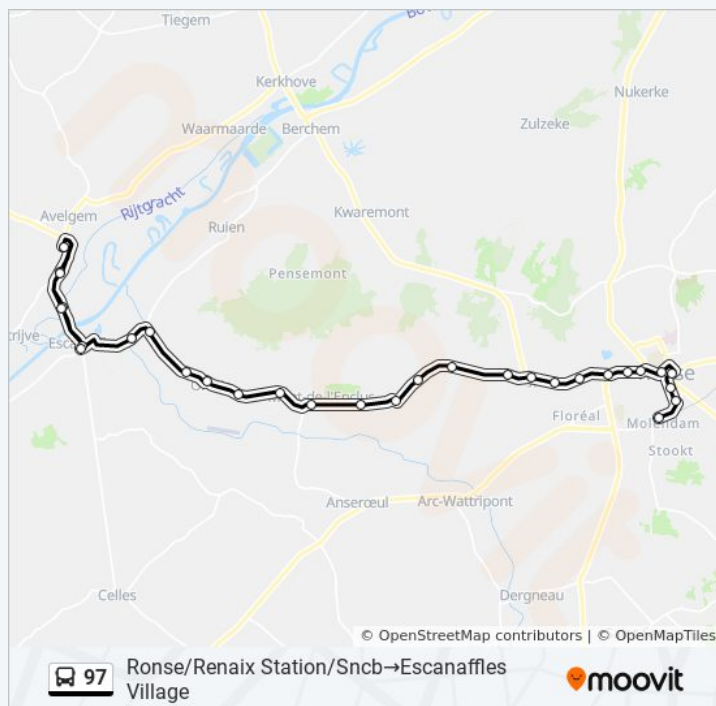

Avelgem Centre Sportif/Sportcentrum

Avelgem Nijverheidslaan/Avenue De L'Industrie

Escanaffles Village

Route: Ronse/Renaix Station/Sncb→Escanaffles Village

Haltes: 31

Ritduur: 31 min

Samenvatting Lijn:

Richting: Ronse/Renaix Station/Sncb→Tournai Rond Point

75 haltes

[BEKIJK LIJNDIENSTROOSTER](#)

Ronse/Renaix Station/Sncb

Ronse/Renaix Zuidstraat/Rue du Midi

Ronse/Renaix Grote Markt/Grand-Place

Ronse/Renaix Soudansquare/Square Soudan

Ronse/Renaix T.I. Depoorter/I.T. Depoorter