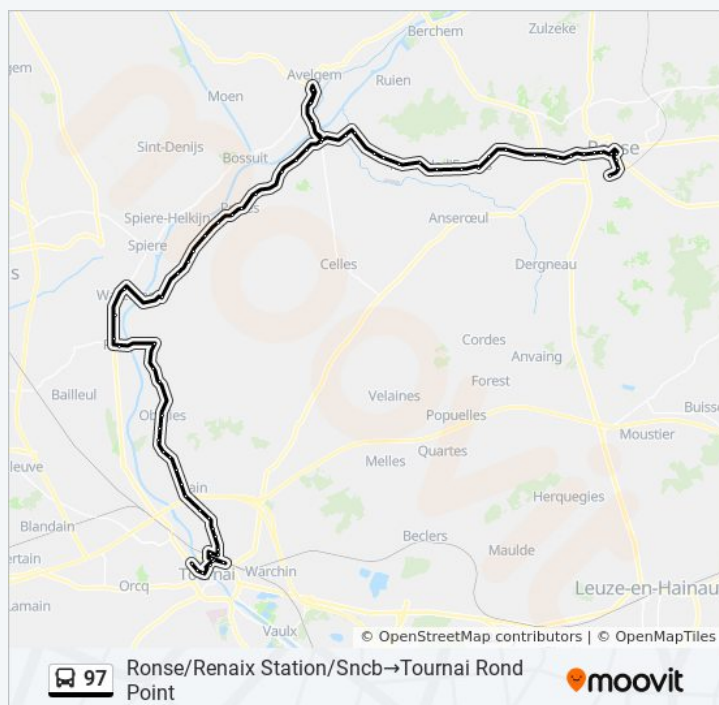

Haie

Ronse/Renaix J.V Nassastraat/Rue J.V Nassau

Ronse/Renaix Kapellestraat/Rue De La Chapelle

Ronse/Renaix Molekenst./Rue Des Petits Moulins

Ronse/Renaix Steenveldstraat/Rue Steenveld

Ronse/Renaix Klijpe Kerk/Eglise du Clipet

Ronse/Renaix Klijpestraat/Rue du Clipet

Ronse/Renaix Zomerij/Façade Blanche

Russeignies Chemin N° 14

Russeignies Eglise

Russeignies Couvent

Amougies Poste

Amougies Docteur

Amougies Cabine

Orroir Place

Orroir Institut Saint-Joseph

Orroir Rue De L'Alouette

Orroir Passage À Niveau

Escanaffles Village

Avelgem Nijverheidslaan/Avenue De L'Industrie

Avelgem Centre Sportif/Sportcentrum

Avelgem Station (Vertrek)/Sncb(Départ)

Avelgem Station (Vertrek)/Sncb(Départ)

Avelgem Centre Sportif/Sportcentrum

Avelgem Nijverheidslaan/Avenue De L'Industrie

Escanaffles Village

Escanaffles Pont À L'Haies

Escanaffles Arbre Vert

Escanaffles Mouton D' Or

Pottes Petit Marais

Pottes Place

Pottes Cité

Pottes Route D'Helchin

bus 97 info

Route: Ronse/Renaix Station/Sncb→Tournai Rond Point

Haltes: 75

Ritduur: 93 min

Samenvatting Lijn: