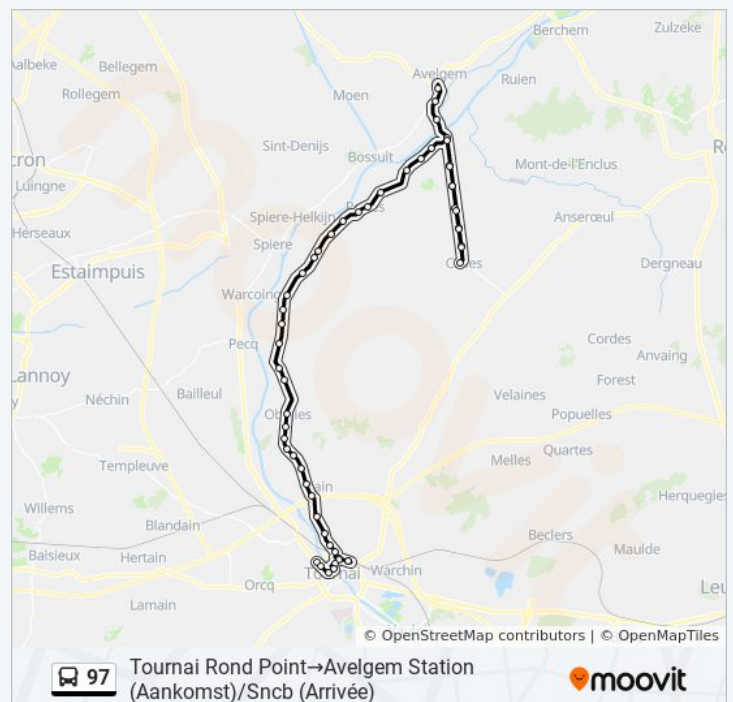

Orroir Institut Saint-Joseph
Orroir Place
Amougies Cabine
Amougies Docteur
Amougies Place

**Richting: Tournai Rond Point→Avelgem Station
(Aankomst)/Sncb (Arrivée)**

54 haltes

[BEKIJK LIJNDIENSTROOSTER](#)

Tournai Rond Point
Tournai Floc À Brebis
Tournai 4 Coins Saint-Jacques
Tournai Saint-Georges
Tournai Eglise Saint-Nicolas
Tournai Avenue Leray
Tournai Sncb
Tournai Sncb
Tournai Boulevard Des Nerviens
Tournai Viaduc
Tournai Avenue Elisabeth
Kain Champ Des Oiseaux
Kain Au Musicien
Kain Place Renard
Kain Cité
Kain Clos De L'Espinette
Kain Au Français
Obigies Bruyères
Obigies Havron
Obigies Halte
Obigies Eglise
Herinnes Léaucourt
Herinnes Charron
Herinnes Gare

bus 97 dienstrooster

Tournai Rond Point→Avelgem Station
(Aankomst)/Sncb (Arrivée) Dienstrooster Route:

maandag	16:23
dinsdag	16:23
woensdag	16:23
donderdag	16:23
vrijdag	16:23
zaterdag	Niet Operationeel
zondag	Niet Operationeel

bus 97 info

Route: Tournai Rond Point→Avelgem Station
(Aankomst)/Sncb (Arrivée)

Haltes: 54

Ritduur: 68 min

Samenvatting Lijn: