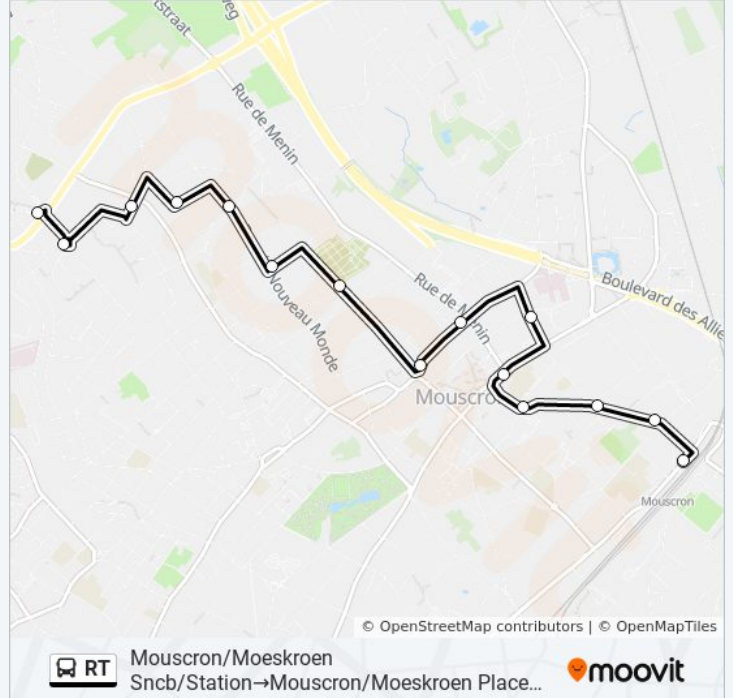

15 haltes

[BEKIJK LIJNDIENSTROOSTER](#)

- Mouscron/Moeskroen Sncb/Station
- Mouscron/Moeskroen Rue De Rollegem/Rollegemstraat
- Mouscron/Moeskroen Rue Léopold/Leopoldstraat
- Mouscron/Moeskroen Rue du Luxembourg/Luxemburgstr.
- Mouscron/Moeskroen Grand-Place/Grote Markt
- Mouscron/Moeskroen Hôpital/Ziekenhuis
- Moeskroen Boomkwekerijstraat
- Mouscron/Moeskroen L'Ours
- Mouscron/Moeskroen Cimetière Nouveau Monde Kerkhof
- Mouscron/Moeskroen Eglise du Nouveau Monde Kerk
- Mouscron/Moeskroen Rue du Blanc Pignonstraat
- Mouscron/Moeskroen Rue du Castert/Castertstraat
- Mouscron/Moeskroen Rue du Printemps/Lentestraat
- Mouscron/Moeskroen Rue De Neuville/Neuvillestraat

**bus RT dienstrooster**

Mouscron/Moeskroen  
 Sncb/Station → Mouscron/Moeskroen Place Sergent  
 Ghiersplein Dienstrooster Route:

maandag	18:20 - 21:30
dinsdag	18:20 - 21:30
woensdag	18:20 - 21:30
donderdag	18:20 - 21:30
vrijdag	18:20 - 21:30
zaterdag	08:10 - 19:15
zondag	09:15 - 19:15

**bus RT info**

**Route:** Mouscron/Moeskroen  
 Sncb/Station → Mouscron/Moeskroen Place Sergent  
 Ghiersplein

**Haltes:** 15

**Ritduur:** 15 min

**Samenvatting Lijn:**

**Richting: Mouscron/Moeskroen  
Sncb/Station→Tourcoing Hôpital Dron**

18 haltes

[BEKIJK LIJNDIENSTROOSTER](#)

Mouscron/Moeskroen Sncb/Station

Mouscron/Moeskroen Rue De  
Rollegem/Rollegemstraat

Mouscron/Moeskroen Rue Léopold/Leopoldstraat

Mouscron/Moeskroen Rue du  
Luxembourg/Luxemburgstr.