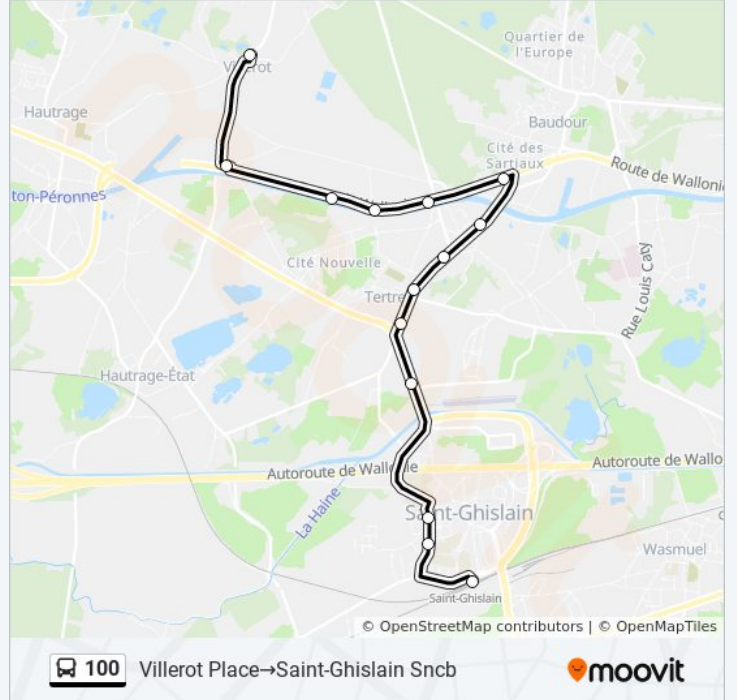

100 bus dienstroosters en routekaarten zijn beschikbaar als online PDF op moovitapp.com. Gebruik de [Moovit-app](#) om live de vertrektijden van bus-, trein- en metrolijnen te bekijken, en stap-per-stap wegbeschrijvingen voor alle OV-lijnen in Belgique.

[Over Moovit](#) • [MaaS-oplossingen](#) • [Ondersteunde landen](#) • [Mooviter-gemeenschap](#)

© 2024 Moovit - Alle rechten voorbehouden

Bekijk Live Aankomsttijden