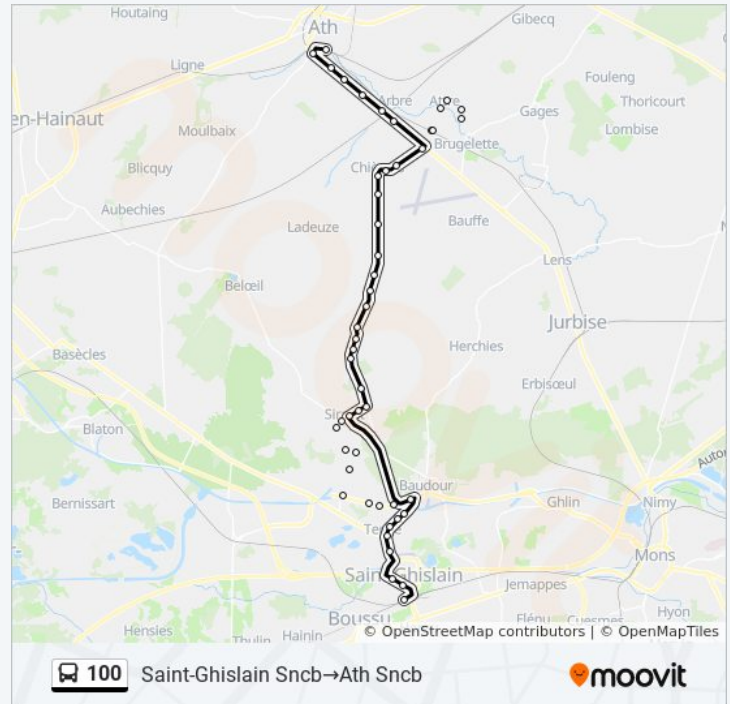

Chievres Cimetière

vrijdag

04:51 - 19:53

zaterdag

06:58 - 17:58

zondag

Niet Operationeel

bus 100 info

Route: Saint-Ghislain Sncb→Ath Sncb

Haltes: 49

Ritduur: 52 min

Samenvatting Lijn:

Chievres Chasse Royale

Attre Gare

Attre Eglise

Attre Route De Mévergnies