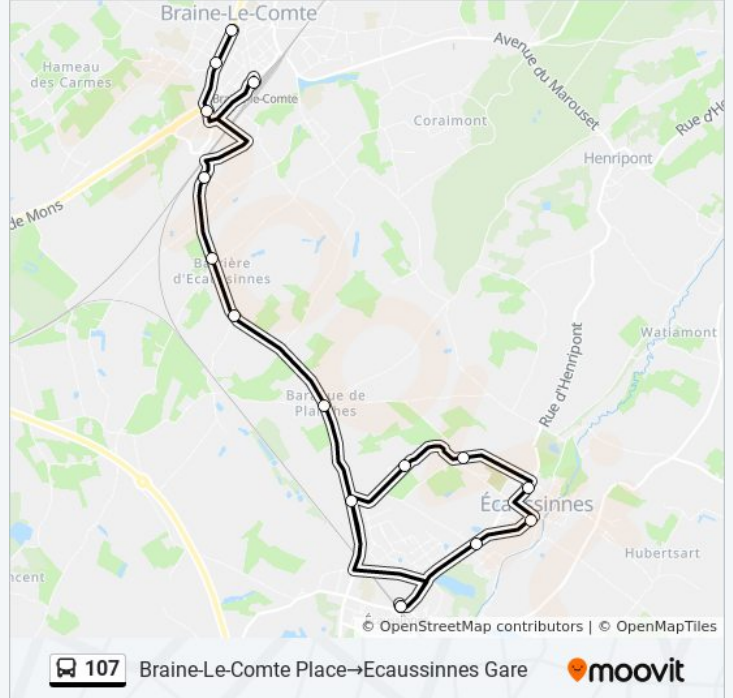

17 haltes

[BEKIJK LIJNDIENSTROOSTER](#)

Braine-Le-Comte Place

Braine-Le-Comte Ecoles

Braine-Le-Comte Route D'Ecaussinnes

Braine-Le-Comte Gare

Braine-Le-Comte Rue De L'Entente

Braine-Le-Comte N-D. De Lourdes

Braine-Le-Comte Ancienne Barrière

Braine-Le-Comte Baraque De Planches

Ecaussinnes Cabine - Chaussée Braine

Ecaussinnes Gare

Ecaussinnes Quartier Central

Ecaussinnes Place

Ecaussinnes Ecoles

Ecaussinnes Docteur Bureau

Ecaussinnes Rue du Platoit

Ecaussinnes Hameau

Ecaussinnes Gare

bus 107 dienstrooster

Braine-Le-Comte Place → Ecaussinnes Gare

Dienstrooster Route:

maandag	Niet Operationeel
dinsdag	Niet Operationeel
woensdag	12:40
donderdag	Niet Operationeel
vrijdag	Niet Operationeel
zaterdag	Niet Operationeel
zondag	Niet Operationeel

bus 107 info

Route: Braine-Le-Comte Place → Ecaussinnes Gare

Haltes: 17

Ritduur: 24 min

Samenvatting Lijn:

Richting: Ecaussinnes Gare→Braine-Le-Comte Place

16 haltes

[BEKIJK LIJNDIENSTROOSTER](#)