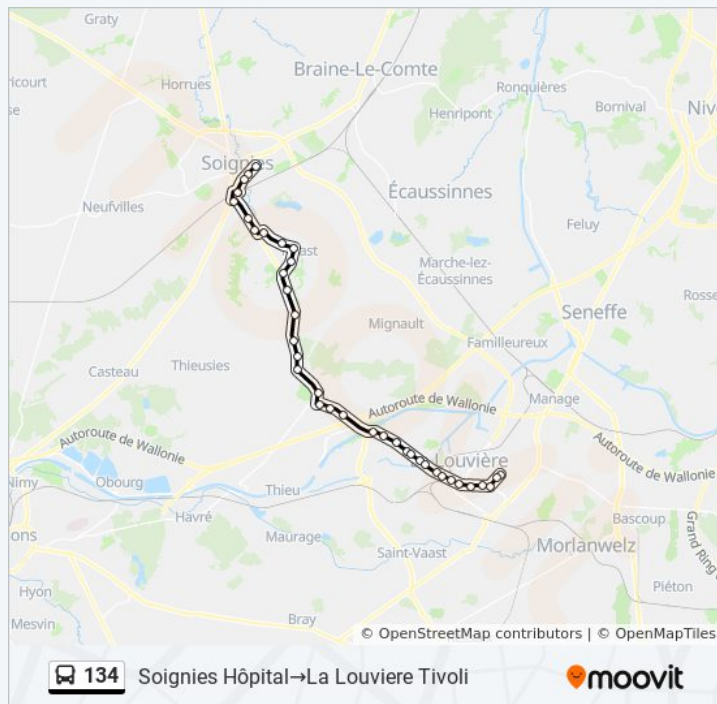

La Louviere Carrefour du Gazomètre

La Louviere Place Mansart

La Louviere Rue du Parc

La Louviere Gendarmerie

La Louviere Bas De Baume

La Louviere Max Buset

La Louviere Tivoli

bus 134 info

Route: Soignies Hôpital→La Louviere Tivoli

Haltes: 38

Ritduur: 47 min

Samenvatting Lijn:

Richting: Soignies Rond-Point→Houdeng-

bus 134 dienstrooster

Goegnies Ascenseur

30 haltes