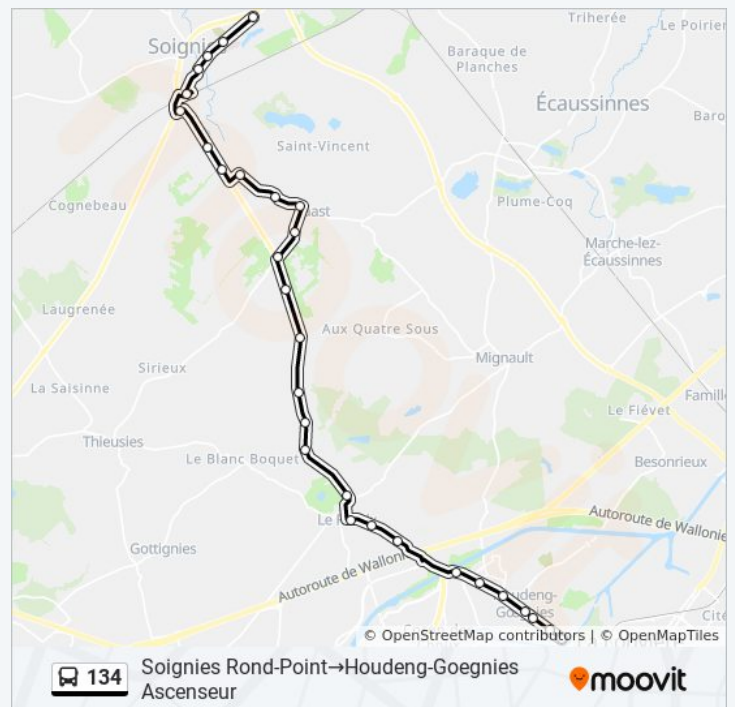

Goegnies Ascenseur

30 haltes

[BEKIJK LIJNDIENSTROOSTER](#)

Soignies Rond-Point
Soignies Hôpital
Soignies Place du Jeu De Balle
Soignies Belle Vue
Soignies Gare
Soignies Gare
Soignies Eglise Des Carmes
Soignies Les Trois Tilleuls
Soignies Habitation N° 379
Naast Escarmotte
Naast Château Baillon
Naast Monument
Naast Chalet Des Roses
Naast Carrefour Haute Folie
Naast Café Saaz
Gottignies Habitation N°157
Gottignies Rue De Gottignies
Gottignies Mont-Blanc
Le Roeulx Montauban
Le Roeulx Postes-Place du Souvenir
Le Roeulx Centre
Le Roeulx Cimetière
Le Roeulx Bois du Roeulx
Houdeng-Aimeries Pont du Sart
Houdeng-Aimeries Fonderie
Houdeng-Aimeries Tombelle
Houdeng-Goegnies Rue Houtart
Houdeng-Goegnies Couturelle
Houdeng-Goegnies Ancienne Gare
Houdeng-Goegnies Ascenseur

Soignies Rond-Point→Houdeng-Goegnies

Ascenseur Dienstrooster Route:

maandag	22:36
dinsdag	22:36
woensdag	22:36
donderdag	22:36
vrijdag	22:36
zaterdag	Niet Operationeel
zondag	Niet Operationeel

bus 134 info

Route: Soignies Rond-Point→Houdeng-Goegnies
Ascenseur

Haltes: 30

Ritduur: 34 min

Samenvatting Lijn: