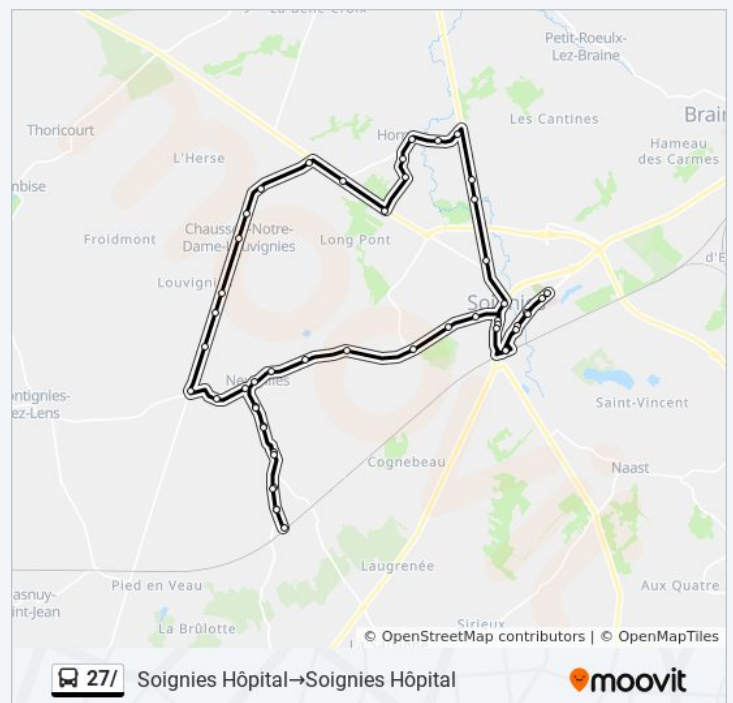

Richting: Soignies Hôpital→Soignies Hôpital

52 haltes

[BEKIJK LIJNDIENSTROOSTER](#)

Soignies Hôpital

Soignies Place du Jeu De Balle

Soignies Belle Vue

Soignies Gare

Soignies Gare

Soignies Clinique Saint-Vincent

Soignies Plein Ciel

Soignies Rue De Neufvilles

Soignies Point du Jour

Neufvilles Clypot

Neufvilles N.-D. Affligés

Neufvilles Garnistean

Neufvilles Monument

Neufvilles Chasse Des Champs

Neufvilles Chemin De Mastelle

Neufvilles Le Masi

Neufvilles Cité

Neufvilles Château D' Eau

Neufvilles Sncb

Neufvilles Château D' Eau

Neufvilles Cité

Neufvilles Le Masi

Neufvilles Chemin De Mastelle

Neufvilles Chasse Des Champs

Neufvilles Postes

Neufvilles Chapelle Saint-Nicolas

Neufvilles Hospice

Chaussee-Notre-Dame Tram

bus 27/ dienstrooster

Soignies Hôpital→Soignies Hôpital Dienstrooster

Route:

maandag	11:33 - 15:25
dinsdag	11:33 - 15:25
woensdag	11:33 - 15:25
donderdag	11:33 - 15:25
vrijdag	11:33 - 15:25
zaterdag	Niet Operationeel
zondag	Niet Operationeel

bus 27/ info

Route: Soignies Hôpital→Soignies Hôpital

Haltes: 52

Ritduur: 57 min

Samenvatting Lijn: