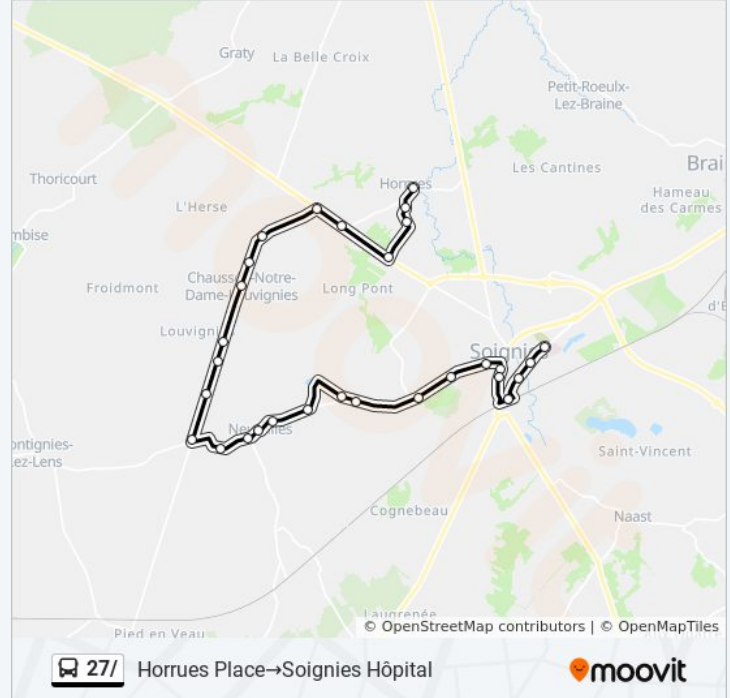

bus 27/ dienstrooster

Horrues Place→Soignies Hôpital Dienstrooster

Route:

maandag	16:30
dinsdag	16:30
woensdag	Niet Operationeel
donderdag	16:30
vrijdag	Niet Operationeel
zaterdag	Niet Operationeel
zondag	Niet Operationeel

bus 27/ info

Route: Horrues Place→Soignies Hôpital

Haltes: 29

Ritduur: 32 min

Samenvatting Lijn:

Soignies Plein Ciel
 Soignies Vilette
 Soignies Clinique Saint-Vincent
 Soignies Gare
 Soignies Gare
 Soignies Belle Vue
 Soignies Place du Jeu De Balle
 Soignies Hôpital

Richting: Neufvilles Hospice → Soignies Hôpital

17 haltes

[BEKIJK LIJNDIENSTROOSTER](#)

Neufvilles Hospice
 Neufvilles Chapelle Saint-Nicolas
 Neufvilles Postes
 Neufvilles Monument
 Neufvilles Garnistean
 Neufvilles N.-D. Affligés
 Neufvilles Clypot
 Soignies Point du Jour
 Soignies Rue De Neufvilles
 Soignies Plein Ciel
 Soignies Vilette
 Soignies Clinique Saint-Vincent
 Soignies Gare
 Soignies Gare
 Soignies Belle Vue
 Soignies Place du Jeu De Balle
 Soignies Hôpital