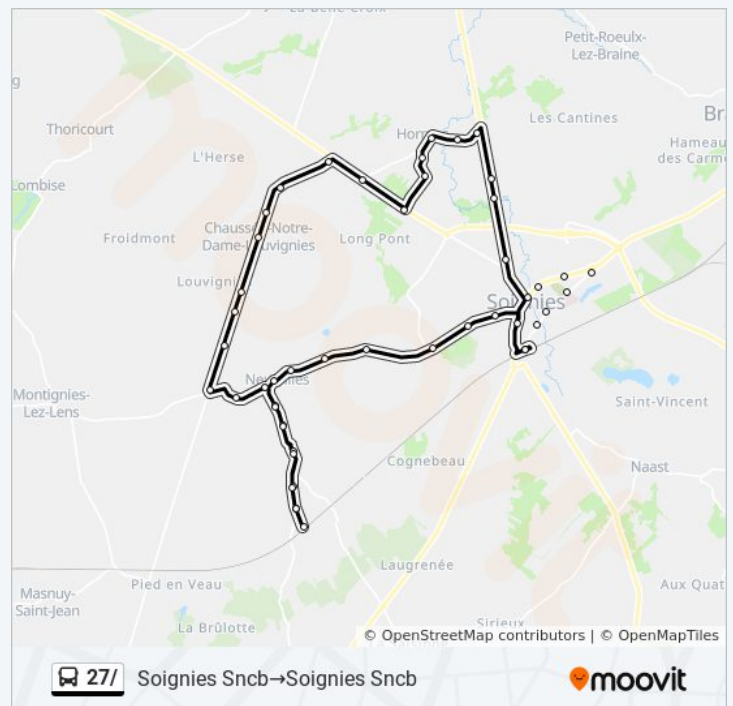

Horrues Drion

Horrues Genestier

dinsdag	07:14 - 19:00
woensdag	07:14 - 19:00
donderdag	07:14 - 19:00
vrijdag	07:14 - 19:00
zaterdag	15:02
zondag	Niet Operationeel

bus 27/ info

Route: Soignies Sncb→Soignies Sncb

Haltes: 48

Ritduur: 49 min

Samenvatting Lijn:

Horrues Hôspice-Tram

Horrues Place

Horrues El Cordi

Horrues Ferme De L'Aire

Soignies Le Rouge