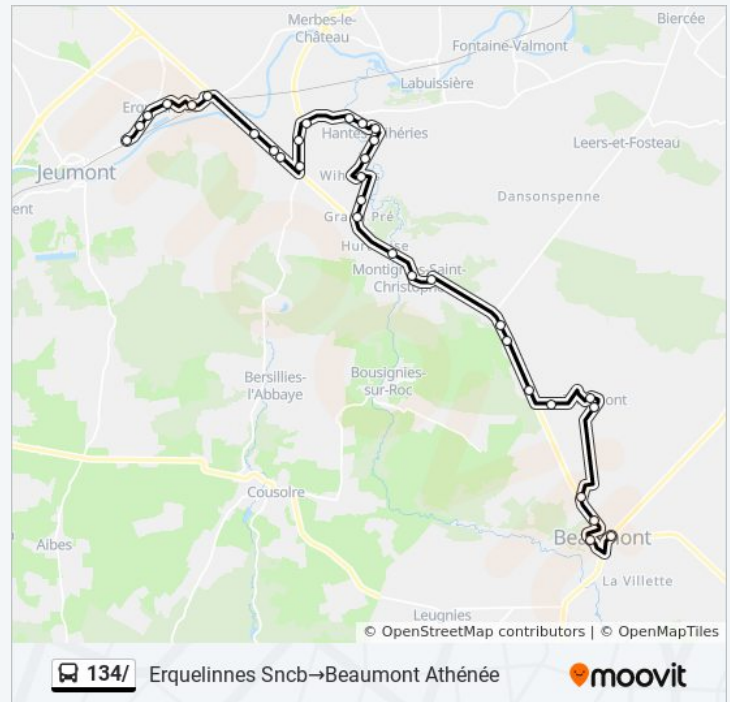

Beaumont Zoning

Beaumont Grand Place

Beaumont Athénée

bus 134/ info

Route: Erquelinnes Sncb→Beaumont Athénée

Haltes: 33

Ritduur: 34 min

Samenvatting Lijn:

Richting: Erquelinnes Sncb→Givry Bascule

19 haltes

[BEKIJK LIJNDIENSTROOSTER](#)

Erquelinnes Sncb

Erquelinnes Rue Warocquier

Erquelinnes Pont du Chemin De Fer

bus 134/ dienstrooster

Erquelinnes Sncb→Givry Bascule Dienstrooster