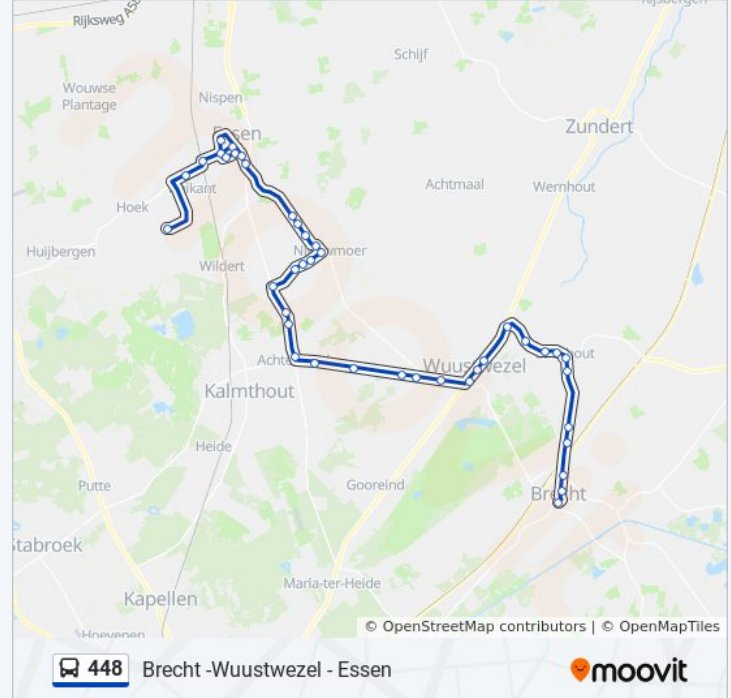

Wuustwezel Witgoorsebaan

Wuustwezel Sint-Godelievestraat

Wuustwezel Sint Willebrordusstraat

Wuustwezel Dorp

Wuustwezel G. Gezellelaan

Wuustwezel Voetbalplein

Wuustwezel Stelplaats

Loenhout Donkweg

Loenhout Stwg. Neerven

Loenhout Bareelstraat

Loenhout Kerk

Loenhout Begraafplaats

Loenhout Weehagenweg

Brecht Sint-Lenaartsebaan

Brecht Oude Veldstraat

Brecht Wemersweg

Brecht Biest

Richting: Essen College

41 haltes

[BEKIJK LIJNDIENSTROOSTER](#)

Brecht Biest

Brecht Wemersweg

Brecht Oude Veldstraat

Brecht Sint-Lenaartsebaan

Loenhout Weehagenweg

Loenhout Begraafplaats

Loenhout Kerk

Loenhout Bareelstraat

Loenhout Stwg. Neerven

bus 448 dienstrooster

Essen College Dienstrooster Route:

maandag	07:26
dinsdag	07:26
woensdag	07:26
donderdag	07:26
vrijdag	07:26
zaterdag	Niet Operationeel
zondag	Niet Operationeel