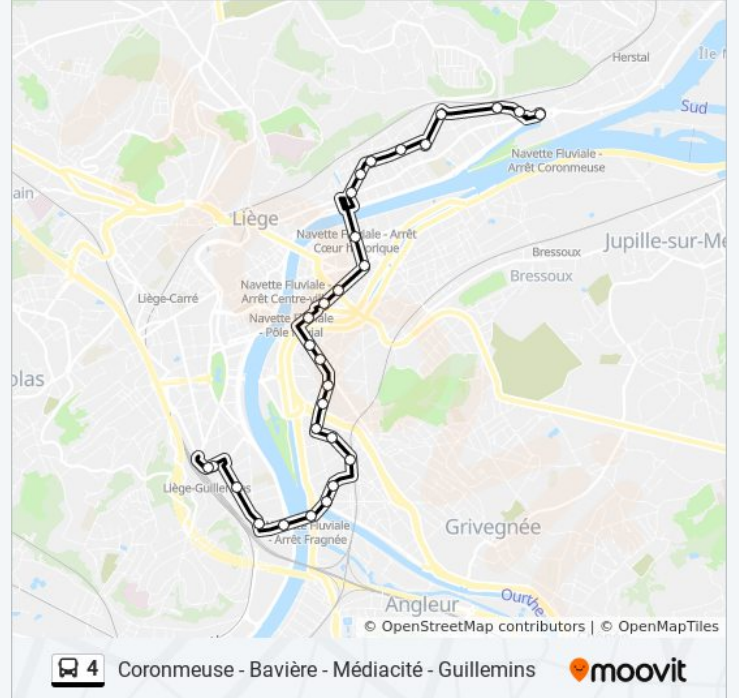

De buslijn 4 (Coronmeuse - Bavière - Médiacité - Guillemins) heeft 2 routes. Op werkdagen zijn de diensturen:
(1) Liege Gare Des Guillemins - Quai B→Liege Place Coronmeuse: 00:10 - 23:25(2) Liege Place Coronmeuse→Liege Gare Des Guillemins - Quai B: 00:26 - 23:41

Kijk in de gratis glimble reisapp voor de dichtstbijzijnde halte van bus 4 en hoe laat de eerstvolgende bus 4 aankomt.

Richting: Liege Gare Des Guillemins - Quai B→Liege Place Coronmeuse

31 haltes

[BEKIJK LIJNDIENSTROOSTER](#)

bus 4 info

Route: Liege Gare Des Guillemins - Quai B→Liege Place Coronmeuse

Haltes: 31

Ritduur: 32 min

Samenvatting Lijn:

Liege Hôtel De Police

Liege Rue Des Croix De Guerre

Liege Rue St-Vincent

Liege Brabançons

Liege Eglise St-Vincent

Liege Monument Gramme

Liege Quai De Rome

Liege Place Général Leman

Liege Place Des Franchises

Liege Gare Des Guillemins - Quai A

Liege Gare Des Guillemins - Quai B