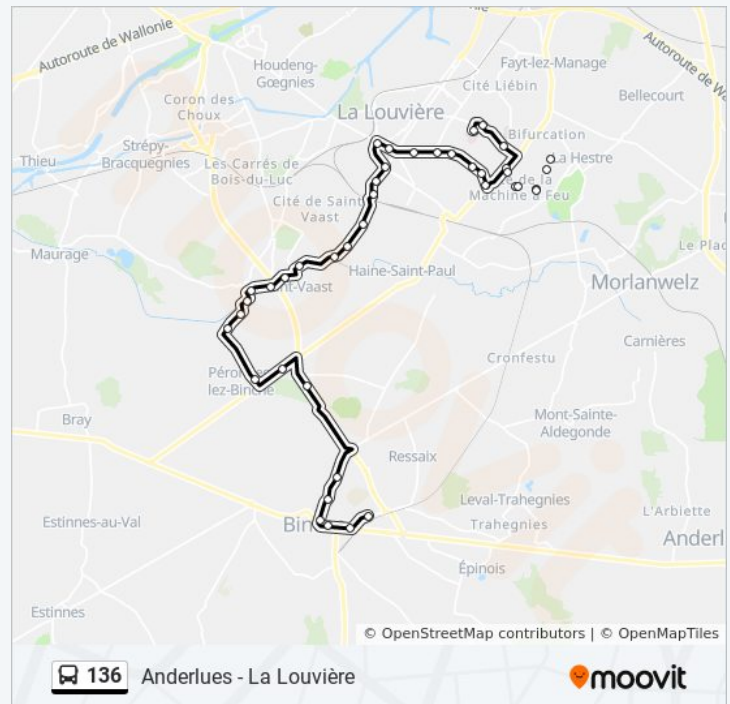

La Louviere Plaine De Jeux

La Louviere Pont De L'Olive

La Louviere Gazomètre

La Louviere Place Mansart

La Louviere Rue du Parc

La Louviere Gendarmerie

La Louviere Bas De Baume

La Louviere Rue Lecat

La Louviere Haut De Baume

Haine-St-Pierre Pont Brogniez

La Hestre Cité Machine À Feu

La Hestre Fond De La Hestre

La Hestre Canterlot

La Hestre Cité Nazareth

La Hestre Fond De La Hestre

La Hestre Cité Machine À Feu

### bus 136 info

**Route:** Binche Gigounon→La Louviere Tivoli

**Haltes:** 41

**Ritduur:** 41 min

**Samenvatting Lijn:**

Jolimont Ecoles

Jolimont Hôpital

La Louviere Rue Casterman