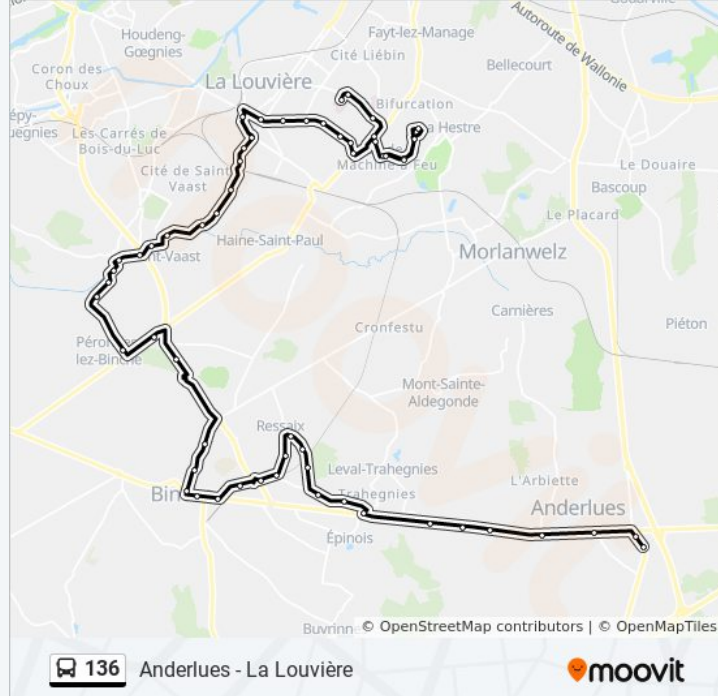

La Louviere Gazomètre

La Louviere Pont De L'Olive

La Louviere Plaine De Jeux

La Louviere Ancienne Gare De Bouvy

Saint-Vaast Evitement

Saint-Vaast Avenue De L'Europe

Saint-Vaast Wazoir

Saint-Vaast Station Vicinale

Saint-Vaast Caissier

Trivieres Tondrée

Trivieres Quartier du Pont

Trivieres Rue Quertinmont

Trivieres Place

Trivieres Rue De Chapelle

Peronnes(-Lez-Binche) Place

Peronnes Leopold III

Peronnes(-Lez-Binche) Ste Marguerite

Binche Rue Z. Fontaine

Binche Place De Battignies

Binche Grand-Rue

Binche Kursaal - Postes

Binche Avenue De Burlet

Binche Gigounon

Ressaix Pont Fichaux

Ressaix Ancienne Gare

Ressaix Place

Ressaix Rue du Presbytère

Ressaix Cité Lison

Ressaix Charbonnage

Ressaix Rue De Fontaine

Leval-Trahegnies Voie Madeleine

Leval-Trahegnies Béguinage

Leval-Trahegnies Point du Jour