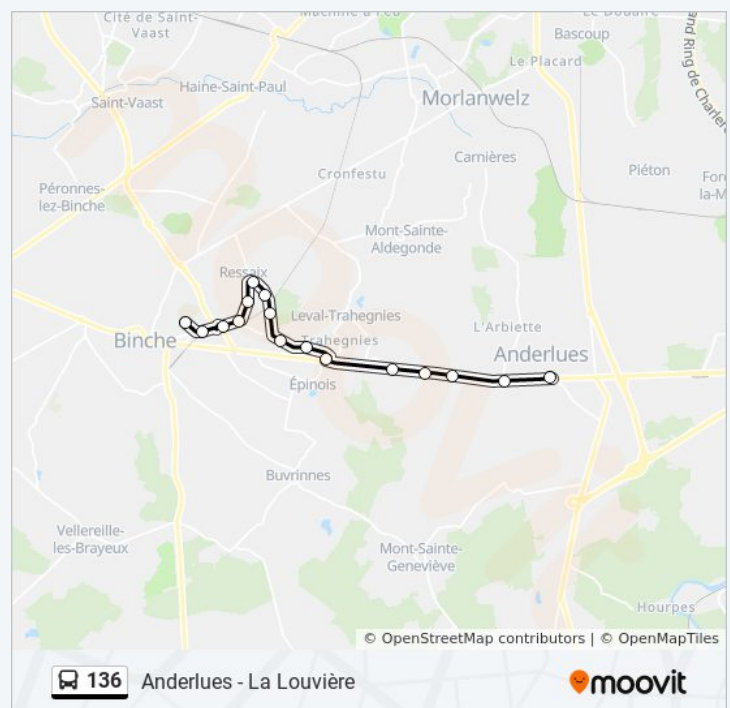

Saint-Vaast Avenue De L'Europe

Saint-Vaast Evitement

La Louviere Ancienne Gare De Bouvy

La Louviere Plaine De Jeux

La Louviere Pont De L'Olive

La Louviere Gazomètre

La Louviere Place Mansart

La Louviere Rue du Parc

La Louviere Gendarmerie

La Louviere Bas De Baume

**Haltes: 41**

**Ritduur: 68 min**

**Samenvatting Lijn:**

**Richting: Binche Athénée→Anderlues Monument**

16 haltes

[BEKIJK LIJNDIENSTROOSTER](#)

**bus 136 dienstrooster**

Binche Athénée→Anderlues Monument

Dienstrooster Route:

maandag	16:10
dinsdag	16:10
woensdag	Niet Operationeel
donderdag	16:10
vrijdag	16:10
zaterdag	Niet Operationeel
zondag	Niet Operationeel

**bus 136 info**

**Route:** Binche Athénée→Anderlues Monument

**Haltes:** 16

**Ritduur:** 22 min

**Samenvatting Lijn:**

**Richting: Binche Gigounon→La Louviere Tivoli**

41 haltes

[BEKIJK LIJNDIENSTROOSTER](#)