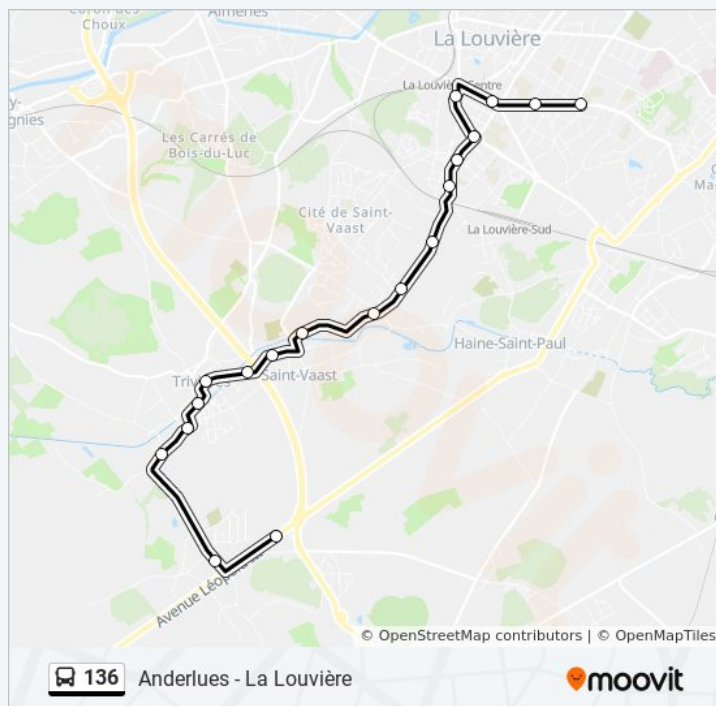

### bus 136 info

Saint-Vaast Avenue De L'Europe

Saint-Vaast Wazoir

Saint-Vaast Station Vicinale

Saint-Vaast Caissier

Trivieres Tondrée

Trivieres Quartier du Pont

Trivieres Rue Quertinmont

Trivieres Place

Trivieres Rue De Chapelle

Peronnes(-Lez-Binche) Place

Peronnes Leopold III

**Route:** La Louviere Gendarmerie→Peronnes

Leopold III

**Haltes:** 19

**Ritduur:** 29 min

**Samenvatting Lijn:**

**Richting: La Louviere Place  
Mansart→Peronnes(-Lez-Binche) Ste  
Marguerite**

18 haltes

[BEKIJK LIJNDIENSTROOSTER](#)

La Louviere Place Mansart

La Louviere Gazomètre

La Louviere Pont De L'Olive