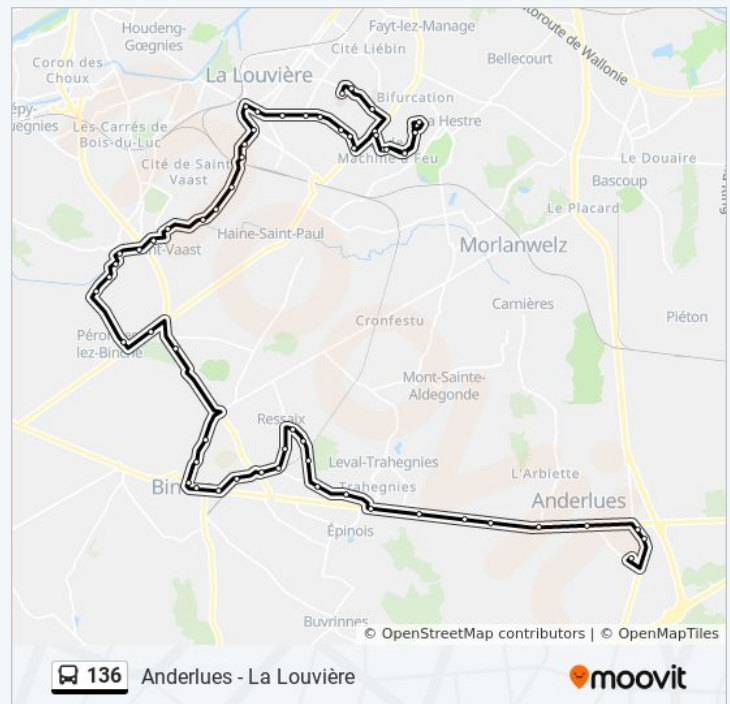

Saint-Vaast Station Vicinale

Saint-Vaast Wazoir

Saint-Vaast Avenue De L'Europe

Saint-Vaast Evitement

La Louviere Ancienne Gare De Bouvy

La Louviere Plaine De Jeux

La Louviere Pont De L'Olive

## bus 136 info

**Route:** Anderlues Jonction→La Louviere Tivoli

**Haltes:** 58

**Ritduur:** 74 min

**Samenvatting Lijn:**

La Louviere Gazomètre

La Louviere Place Mansart

La Louviere Rue du Parc

La Louviere Gendarmerie

La Louviere Bas De Baume

La Louviere Rue Lecat

La Louviere Haut De Baume

Haine-St-Pierre Pont Brogniez

La Hestre Cité Machine À Feu

La Hestre Fond De La Hestre

La Hestre Canterlot