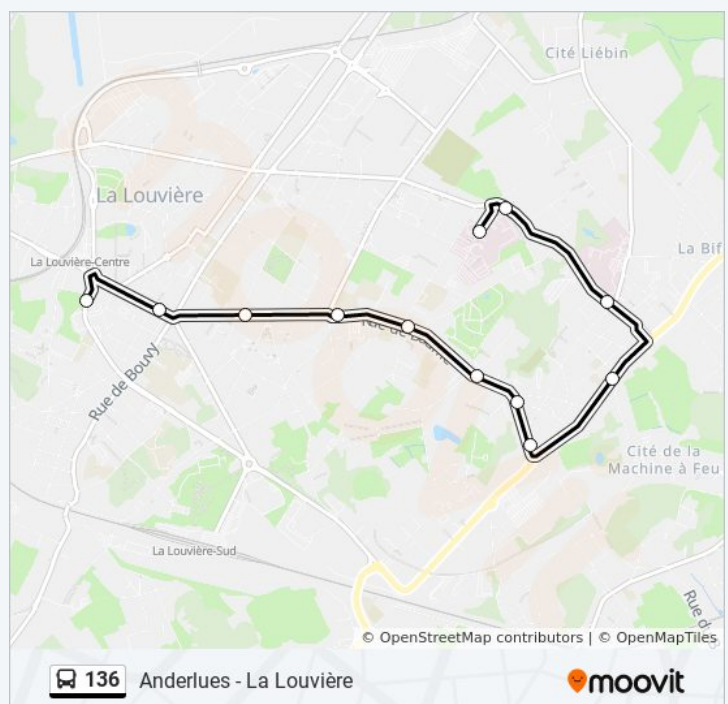

Anderlues Trafic

Anderlues Goegnies

Anderlues Ansuelle

Anderlues Monument

Anderlues Roi Des Belges

Anderlues Route De Thuin

Richting: La Louviere Tivoli→La Louviere Gazomètre

12 haltes

[BEKIJK LIJNDIENSTROOSTER](#)

La Louviere Tivoli

La Louviere Rue Casterman

Jolimont Hôpital

Jolimont Ecoles

Haine-St-Pierre Pont Brogniez

La Louviere Haut De Baume

La Louviere Rue Lecat

La Louviere Bas De Baume

La Louviere Gendarmerie

La Louviere Rue du Parc

La Louviere Place Mansart

La Louviere Gazomètre

bus 136 dienstrooster

La Louviere Tivoli→La Louviere Gazomètre

Dienstrooster Route:

maandag	21:55
dinsdag	21:55
woensdag	21:55
donderdag	21:55
vrijdag	21:55
zaterdag	Niet Operationeel
zondag	Niet Operationeel

bus 136 info

Route: La Louviere Tivoli→La Louviere Gazomètre

Haltes: 12

Ritduur: 13 min

Samenvatting Lijn: