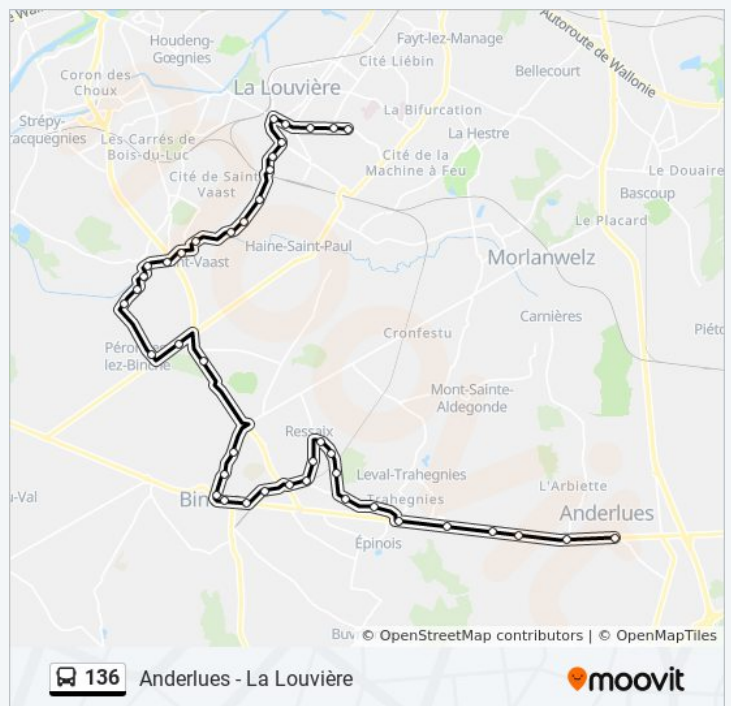

Trivieres Rue De Chapelle

Trivieres Place

Trivieres Rue Quertimont

Trivieres Quartier du Pont

Trivieres Tondrée

Saint-Vaast Caissier

Saint-Vaast Station Vicinale

Saint-Vaast Wazoïr

Saint-Vaast Avenue De L'Europe

Saint-Vaast Evitement

La Louviere Ancienne Gare De Bouvy

La Louviere Plaine De Jeux

La Louviere Pont De L'Olive

La Louviere Gazomètre

La Louviere Place Mansart

La Louviere Rue du Parc

La Louviere Gendarmerie

La Louviere Bas De Baume

**Haltes: 41**

**Ritduur: 68 min**

**Samenvatting Lijn:**

**Richting: Binche Athénée→Anderlues Monument**

16 haltes

[BEKIJK LIJNDIENSTROOSTER](#)