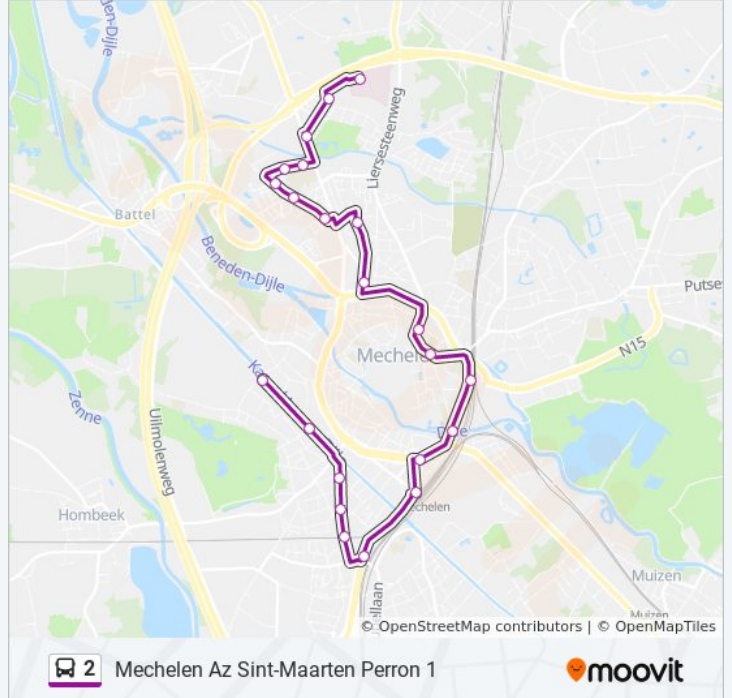

### Richting: Mechelen Az Sint-Maarten Perron 1

22 haltes

[BEKIJK LIJNDIENSTROOSTER](#)

Mechelen Stuivenbergbaan  
Mechelen Vrijgeweidestraat  
Mechelen St Jan Berchmanskerk  
Mechelen Pareipoelstraat  
Mechelen Mechelsveld  
Mechelen Europalaan  
Mechelen Station Perron 1  
Mechelen Kardinaal Mercierplein  
Mechelen Zandpoortvest  
Mechelen Bleekstraat  
Mechelen Veemarkt  
Mechelen Biest  
Mechelen Kazerne Dossin  
Mechelen M. Sabbestraat  
Mechelen De Schijf  
Mechelen Oude Pleinstraat  
Mechelen Holmlei  
Mechelen Luchtvaartstraat  
Mechelen Galgenberg  
Mechelen Otterbeek  
Mechelen Mezenstraat

### bus 2 dienstrooster

Mechelen Az Sint-Maarten Perron 1 Dienstrooster  
Route:

maandag	06:34 - 21:04
dinsdag	06:34 - 21:04
woensdag	06:34 - 21:04
donderdag	06:34 - 21:04
vrijdag	06:34 - 21:04
zaterdag	06:58 - 20:54
zondag	07:53 - 20:54

### bus 2 info

**Route:** Mechelen Az Sint-Maarten Perron 1

**Haltes:** 22

**Ritduur:** 25 min

**Samenvatting Lijn:**

**Richting: Mechelen Station Perron 4**

16 haltes

[BEKIJK LIJNDIENSTROOSTER](#)

Mechelen Az Sint-Maarten Perron 1

Mechelen Mezenstraat

Mechelen Otterbeek

Mechelen Galgenberg

Mechelen Luchtvaartstraat

Mechelen Holmlei

Mechelen Oude Pleinstraat

Mechelen De Schijf