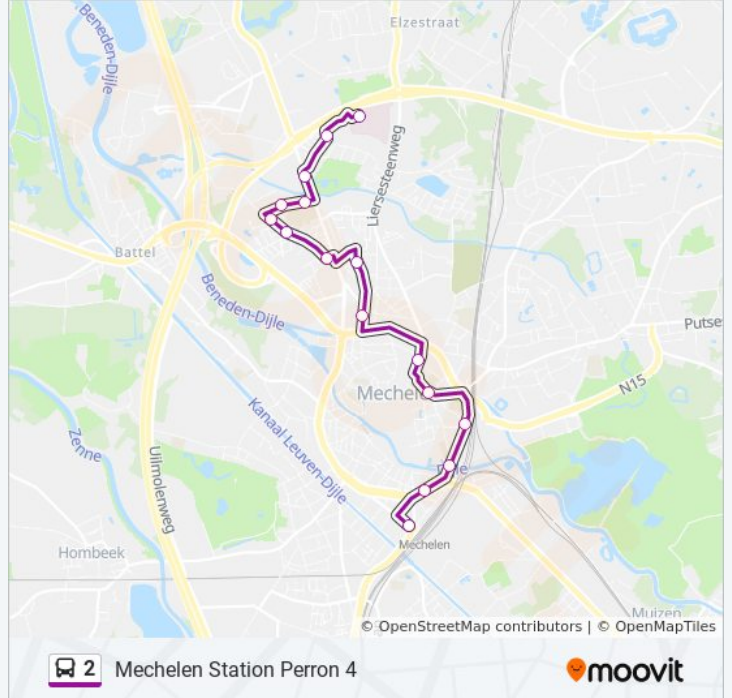

Mechelen M. Sabbestraat

Mechelen Kazerne Dossin

Mechelen Biest

Mechelen Veemarkt

Mechelen Bleekstraat

Mechelen Zandpoortvest

Mechelen Kardinaal Mercierplein

Mechelen Station Perron 4

**bus 2 dienstrooster**

Mechelen Station Perron 4 Dienstrooster Route:

maandag	Niet Operationeel
dinsdag	Niet Operationeel
woensdag	Niet Operationeel
donderdag	Niet Operationeel
vrijdag	Niet Operationeel
zaterdag	21:20
zondag	Niet Operationeel

**bus 2 info**

**Route:** Mechelen Station Perron 4

**Haltes:** 16

**Ritduur:** 13 min

**Samenvatting Lijn:**

## Richting: Mechelen Stuivenbergbaan

25 haltes

[BEKIJK LIJNDIENSTROOSTER](#)

Mechelen Az Sint-Maarten Perron 1  
 Mechelen Mezenstraat  
 Mechelen Otterbeek  
 Mechelen Galgenberg  
 Mechelen Luchtvaartstraat  
 Mechelen Holmlei  
 Mechelen Oude Pleinstraat  
 Mechelen De Schijf  
 Mechelen M. Sabbestraat  
 Mechelen Kazerne Dossin  
 Mechelen Biest  
 Mechelen Veemarkt  
 Mechelen Bleekstraat  
 Mechelen Zandpoortvest  
 Mechelen Kardinaal Mercierplein  
 Mechelen Station Perron 4  
 Mechelen Europalaan  
 Mechelen Mechelsveld