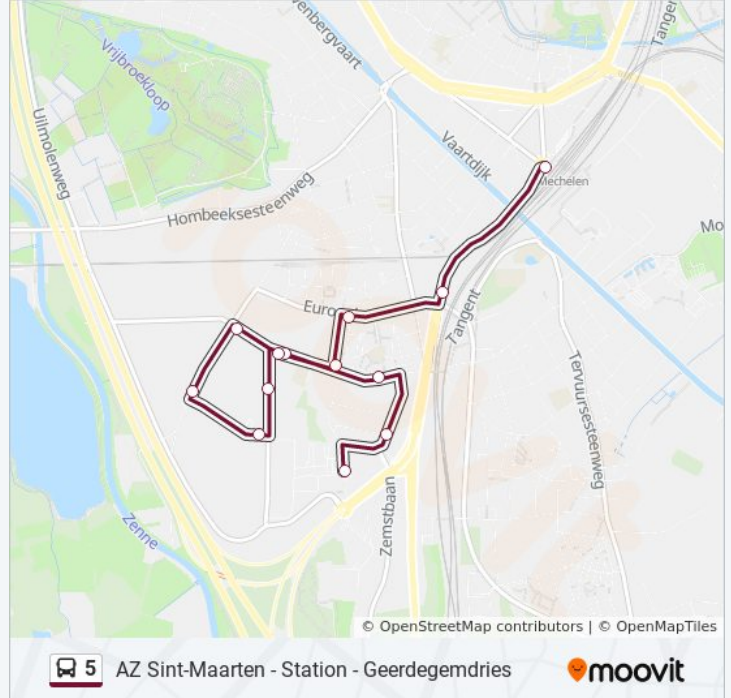

Mechelen Watertoren

Mechelen E. Walschaertsstraat

Mechelen Geerdegedries

Mechelen Molenweide

Mechelen Europalaan

Mechelen Station Perron 1

bus 5 dienstrooster

Mechelen Station Perron 1 Dienstrooster Route:

maandag	06:30 - 22:31
dinsdag	06:30 - 22:31
woensdag	06:30 - 22:31
donderdag	06:30 - 22:31
vrijdag	06:30 - 22:31
zaterdag	21:39
zondag	21:25

bus 5 info

Route: Mechelen Station Perron 1

Haltes: 13

Ritduur: 7 min

Samenvatting Lijn:

Richting: Mechelen Station Perron 4

16 haltes

[BEKIJK LIJNDIENSTROOSTER](#)

- Mechelen Az Sint-Maarten Perron 1
- Mechelen Mezenstraat
- Mechelen Otterbeek
- Mechelen Galgenberg
- Mechelen Luchtvaartstraat
- Mechelen Holmlei
- Mechelen Oude Pleinstraat
- Mechelen De Schijf
- Mechelen M. Sabbestraat
- Mechelen Kazerne Dossin
- Mechelen Biest
- Mechelen Veemarkt
- Mechelen Bleekstraat
- Mechelen Zandpoortvest
- Mechelen Kardinaal Mercierplein
- Mechelen Station Perron 4