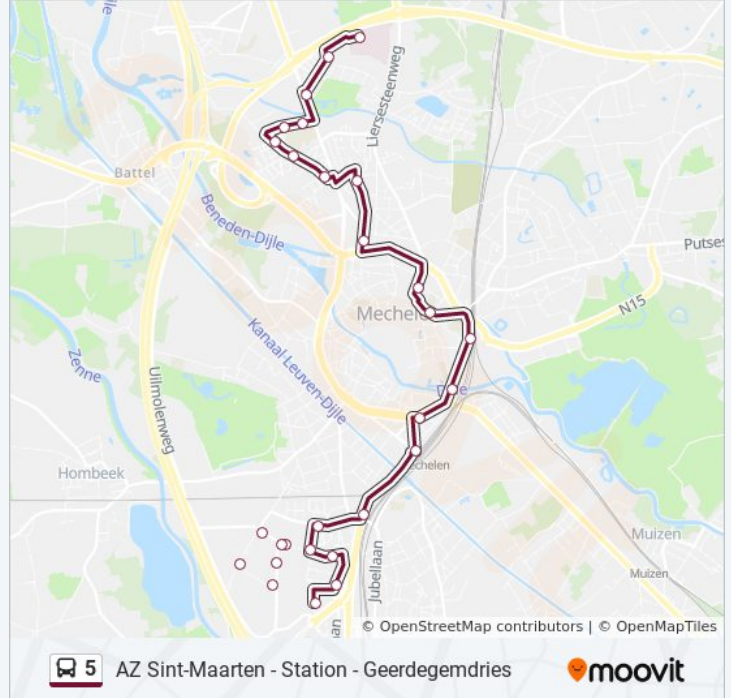

Kijk in de gratis glimble reisapp voor de dichtstbijzijnde halte van bus 5 en hoe laat de eerstvolgende bus 5 aankomt.

Richting: Mechelen Az Sint-Maarten Perron 1

28 haltes

[BEKIJK LIJNDIENSTROOSTER](#)

Mechelen Bedrijvenlaan
Mechelen Heisegemstraat
Mechelen Kruisbaan
Mechelen E. Walschaertstraat
Mechelen Postzegel
Mechelen De Regenboog
Mechelen Dupont De Nemours
Mechelen Watertoren
Mechelen E. Walschaertsstraat
Mechelen Geerdegedries
Mechelen Molenweide
Mechelen Europalaan
Mechelen Station Perron 1
Mechelen Kardinaal Mercierplein
Mechelen Zandpoortvest
Mechelen Bleekstraat
Mechelen Veemarkt
Mechelen Biest
Mechelen Kazerne Dossin
Mechelen M. Sabbestraat
Mechelen De Schijf

bus 5 info**Route:** Mechelen Az Sint-Maarten Perron 1**Haltes:** 28**Ritduur:** 24 min**Samenvatting Lijn:**

Mechelen Oude Pleinstraat

Mechelen Holmlei

Mechelen Luchtvaartstraat

Mechelen Galgenberg

Mechelen Otterbeek

Mechelen Mezenstraat

Mechelen Az Sint-Maarten Perron 1

Richting: Mechelen Bedrijvenlaan

28 haltes

[BEKIJK LIJNDIENSTROOSTER](#)

Mechelen Az Sint-Maarten Perron 1

Mechelen Mezenstraat

Mechelen Otterbeek

Mechelen Veemarkt

Mechelen Bleekstraat

Mechelen Zandpoortvest

Mechelen Kardinaal Mercierplein

Mechelen Station Perron 4

Mechelen Europalaan

Mechelen Molenweide

bus 5 dienstrooster