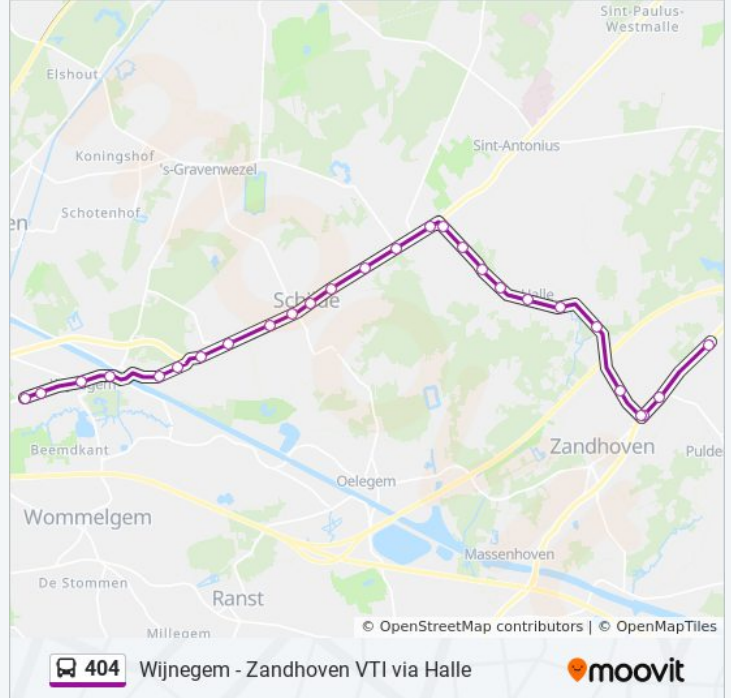

Kijk in de gratis glimble reisapp voor de dichtstbijzijnde halte van bus 404 en hoe laat de eerstvolgende bus 404 aankomt.

Richting: Wijnegem Schijnbeemden

27 haltes

[BEKIJK LIJNDIENSTROOSTER](#)

Zandhoven Vti
Zandhoven Heikant
Zandhoven Hallebaan
Zandhoven Hallebaan
Zandhoven Heuvelheide
Halle Tappelweg
Halle Kerk
Halle De Pier
Halle Heideweg
Halle Lemmekensbaan
Halle Baron De Borrekenslaan
Halle Leeuwerikendreef
Halle Eikenlaan
Schilde Klein Waterstraat
Schilde Schanslaan
Schilde Wisselstraat
Schilde Kerkelei
Schilde Brasschaatsebaan
Schilde Termalenbaan
Schilde Goudbloemlaan
Schilde Kasteeldreef

bus 404 dienstrooster

Wijnegem Schijnbeemden Dienstrooster Route:

maandag	12:25 - 16:50
dinsdag	12:25 - 16:50
woensdag	12:25
donderdag	12:25 - 16:50
vrijdag	12:25 - 16:50
zaterdag	Niet Operationeel
zondag	Niet Operationeel

bus 404 info**Route:** Wijnegem Schijnbeemden**Haltes:** 27**Ritduur:** 38 min**Samenvatting Lijn:**

Wijnegem Molenheide

Wijnegem H. Meeusstraat

Wijnegem Vaartdijk

Wijnegem Dorp

Wijnegem Fortveld

Wijnegem Schijnbeemden

Richting: Zandhoven Vti

27 haltes

[BEKIJK LIJNDIENSTROOSTER](#)

Wijnegem Schijnbeemden

Wijnegem Fortveld

Wijnegem Dorp

Wijnegem Vaartdijk

Wijnegem H. Meeusstraat