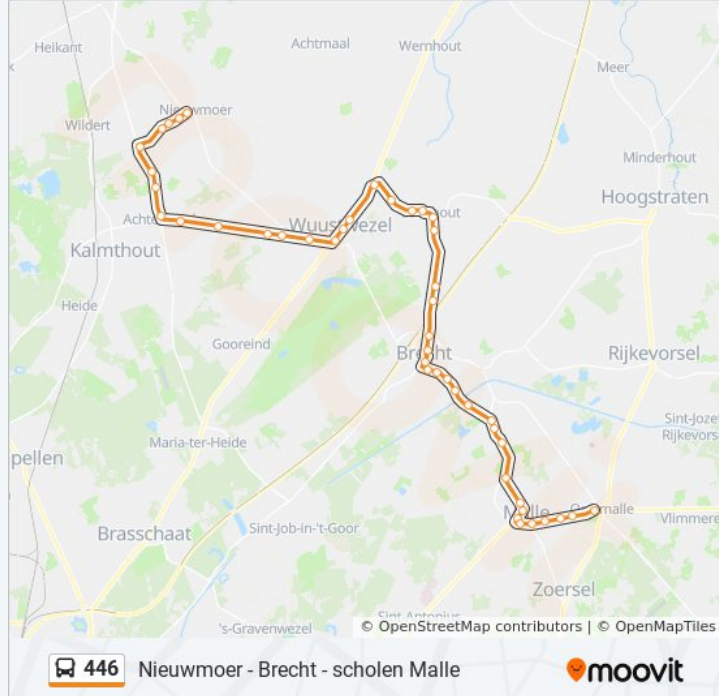

Loenhout Donkweg

Wuustwezel Stelplaats

Wuustwezel Voetbalplein

Wuustwezel G. Gezellelaan

Wuustwezel Dorp

Wuustwezel Sint Willebrordusstraat

Wuustwezel Sint-Godelievestraat

Wuustwezel Witgoorsebaan

Wuustwezel Zuymoeren

Achterbroek Duffelaarstraat

Achterbroek Leyterstraat

Achterbroek Handelaar

Achterbroek Huis Maes

Nieuwmoer Zilverhoekhoeve

Nieuwmoer Zilverhoekstraat

Nieuwmoer Darm

Nieuwmoer Holleweg

Nieuwmoer Dorpplaats

Richting: Oostmalle Kapel Rms

47 haltes

[BEKIJK LIJNDIENSTROOSTER](#)

Nieuwmoer Dorpplaats

Nieuwmoer Holleweg

Nieuwmoer Darm

Nieuwmoer Zilverhoekstraat

Essen Zilverhoekhoeve

bus 446 dienstrooster

Oostmalle Kapel Rms Dienstrooster Route:

maandag	07:10
dinsdag	07:10
woensdag	07:10
donderdag	07:10
vrijdag	07:10
zaterdag	Niet Operationeel
zondag	Niet Operationeel