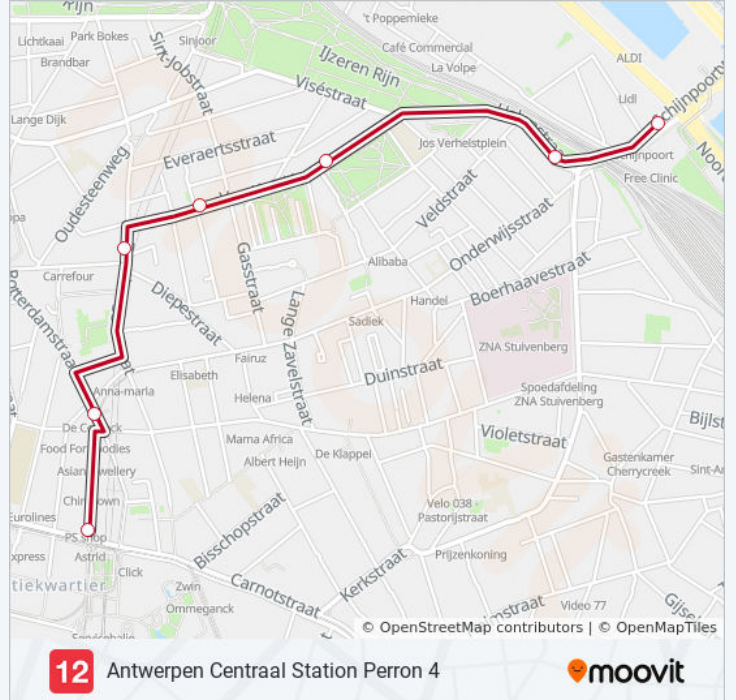

Kijk in de gratis glimble reisapp voor de dichtstbijzijnde halte van tram 12 en hoe laat de eerstvolgende tram 12 aankomt.

Richting: Antwerpen Centraal Station Perron 4

7 haltes

[BEKIJK LIJNDIENSTROOSTER](#)

Antwerpen Schijnpoort

Antwerpen Halenstraat

Antwerpen Stuivenbergplein

Antwerpen Gasstraat

Antwerpen Sint-Gummarus

Antwerpen De Coninck

Antwerpen Centraal Station Perron 4

tram 12 dienstrooster

Antwerpen Centraal Station Perron 4 Dienstrooster

Route:

maandag	00:00 - 23:30
dinsdag	00:00 - 23:30
woensdag	00:00 - 23:30
donderdag	00:00 - 23:30
vrijdag	00:00 - 23:30
zaterdag	00:00 - 23:30
zondag	00:00 - 22:30

tram 12 info

Route: Antwerpen Centraal Station Perron 4

Haltes: 7

Ritduur: 5 min

Samenvatting Lijn:

Richting: Antwerpen Schijnpoort

8 haltes

[BEKIJK LIJNDIENSTROOSTER](#)