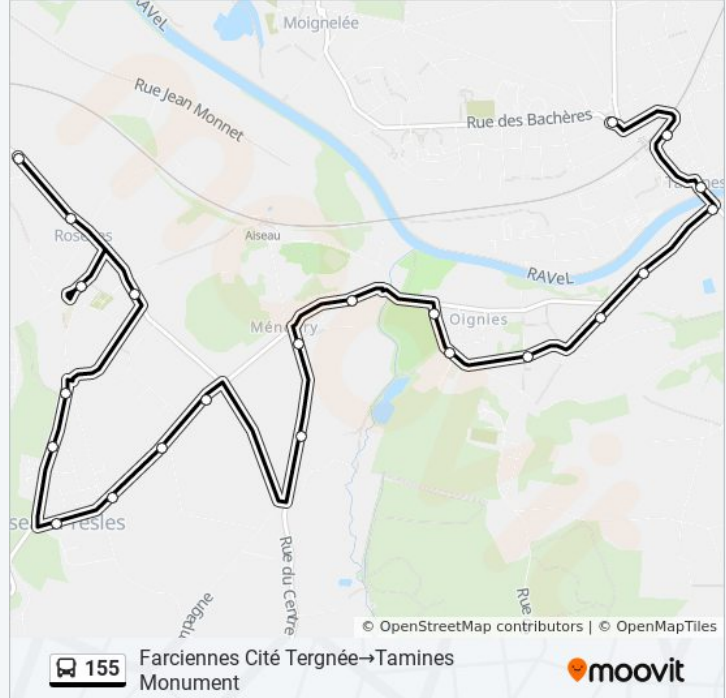

bus 155 info

Route: Farciennes Cité Tergnée→Tamines Monument

Haltes: 21

Ritduur: 24 min

Samenvatting Lijn:

Tamines Place St-Martin

Tamines Gare Sncb

Tamines Monument