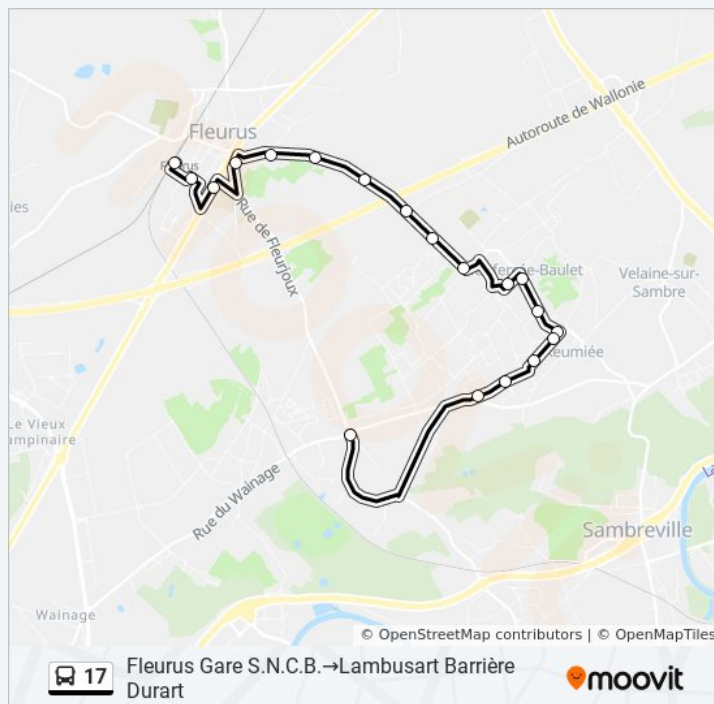

Fleurus Ferme Hanotiau

Wanfercee-Baulet Moulin

Wanfercee-Baulet Barrière

Wanfercee-Baulet Aldi

Wanfercee-Baulet Route De L'Etat

Wanfercee-Baulet Monument

Wanfercee-Baulet Place

Wanfercee-Baulet Coin Dupont

Wanfercee-Baulet Café Des Ronches

Wanfercee-Baulet Cité Anciaux

Wanfercee-Baulet Rue Zola

Wanfercee-Baulet Rue Des Culées

Wanfercee-Baulet Route De Namur

Lambusart Barrière Durart

### bus 17 info

**Route:** Fleurus Gare Sncb→Lambusart Barrière  
Durart

**Haltes:** 19

**Ritduur:** 18 min

**Samenvatting Lijn:**