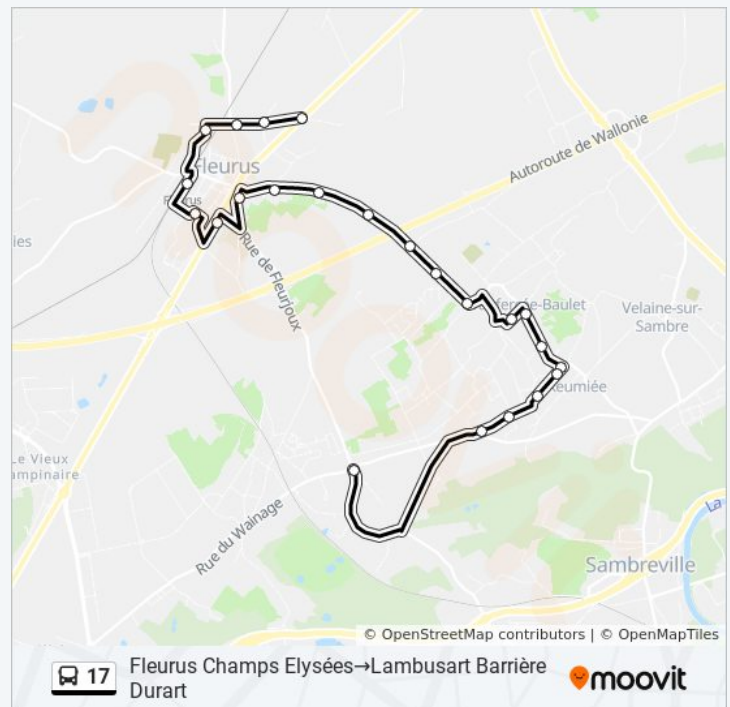

### bus 17 info

**Route:** Fleurus Champs Elysées→Lambusart Barrière Durart

**Haltes:** 23

**Ritduur:** 22 min

**Samenvatting Lijn:**

**Richting: Fleurus Gare Sncb→Lambusart Barrière Durart**

19 haltes

[BEKIJK LIJNDIENSTROOSTER](#)