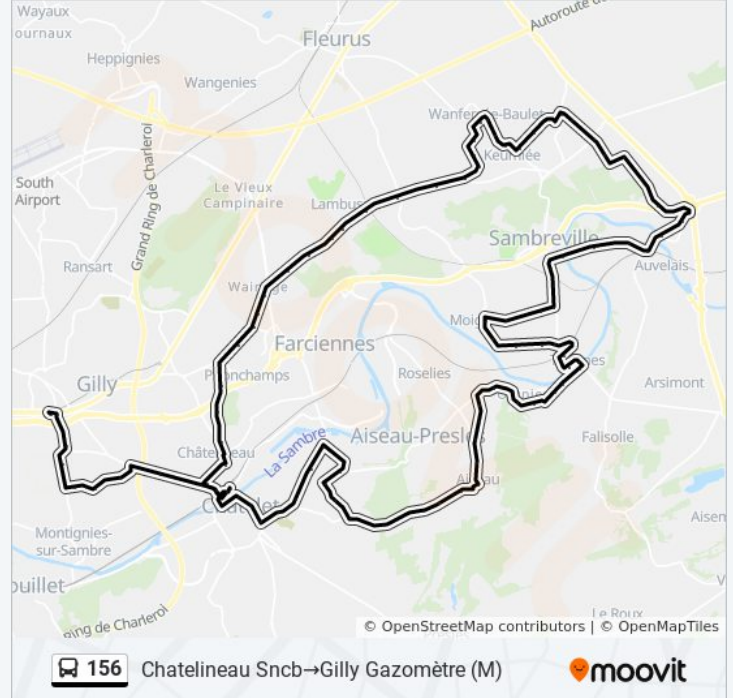

Auvelais Usines H.M.S.

Auvelais Glaceries

Auvelais Pont De Sambre

Tamines Les Alloux

Tamines Passage À Niveau

Tamines Baty Ste-Barbe

Tamines Chapelle Sainte-Barbe

Tamines Rond-Point

Moignelee Place

Moignelee Château Meilleur

Tamines Nouvelle Cité

Tamines Home De Repos

Tamines Monument

Tamines Gare Sncb

Tamines Pré Des Haz

Tamines Place St-Martin

Tamines Rue Des Français

Aiseau Habitation N° 163

Aiseau Rue Rousselle

Aiseau Ruelle Binon

Aiseau Oignies Eglise

Aiseau Rue Des Ecoles

Aiseau Brasserie Scavée

Aiseau Menonry

Aiseau Habitation N° 8

Aiseau Chapelle St-Roch

Aiseau Notre-Dame De La Salette

Aiseau Place De L'Eglise

Aiseau Rue du Centre

Aiseau Calvaire

Aiseau Le Gibet

Pont-De-Loup Bois De Brou