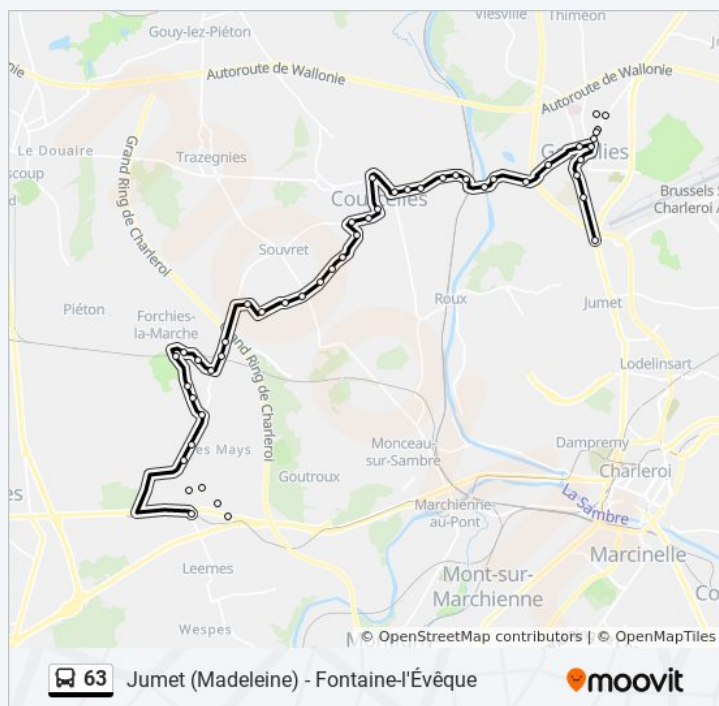

Gosselies Grand Conty

Gosselies Saint-Roch

Gosselies Calvaire (Fbg De Bruxelles)

Gosselies Rue Des Fabriques

Gosselies Bruyère

Gosselies Athénée

Gosselies Rue Des Fabriques

Gosselies Calvaire

Gosselies Place Des Martyrs

Gosselies Rue De L'Observatoire

Jumet Carrosse

Jumet Madeleine

**Richting: Gouy-Lez-Pieton Place
Chensée→Fontaine-L'Eveque Fontaine (M)**

37 haltes

[BEKIJK LIJNDIENSTROOSTER](#)

Gouy-Lez-Pieton Place Chensée