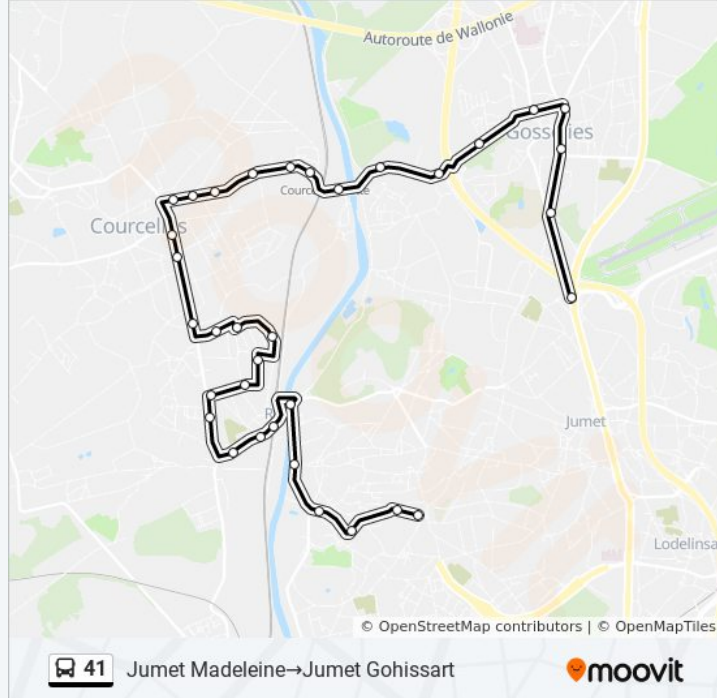

Roux Rue De Jumet

Roux Place De La Bassée

Roux Place du Monny

Jumet Vieille Place

Jumet Gohissart

Richting: Roux Rue Draily→Charleroi Palais

29 haltes

[BEKIJK LIJNDIENSTROOSTER](#)