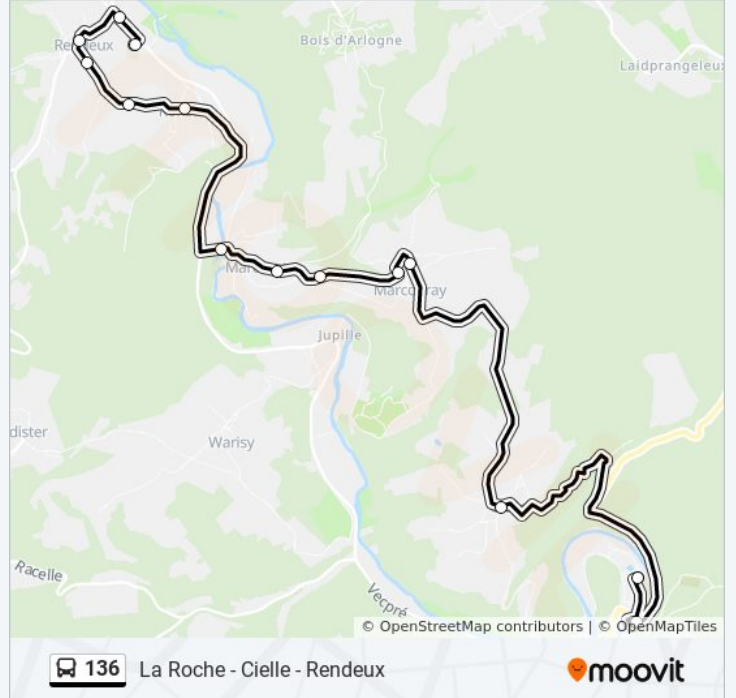

bus 136 dienstrooster

Rendeux Haut Ecole Communale→La Roche Athénée Dienstrooster Route:

maandag	15:50
dinsdag	15:50
woensdag	12:00
donderdag	15:50
vrijdag	15:50
zaterdag	Niet Operationeel
zondag	Niet Operationeel

bus 136 info

Route: Rendeux Haut Ecole Communale→La Roche Athénée

Haltes: 14

Ritduur: 26 min

Samenvatting Lijn:

136 bus dienstroosters en routekaarten zijn beschikbaar als online PDF op moovitapp.com. Gebruik de [Moovit-app](#) om live de vertrektijden van bus-, trein- en metrolijnen te bekijken, en stap-per-stap wegbeschrijvingen voor alle OV-lijnen in Belgique.