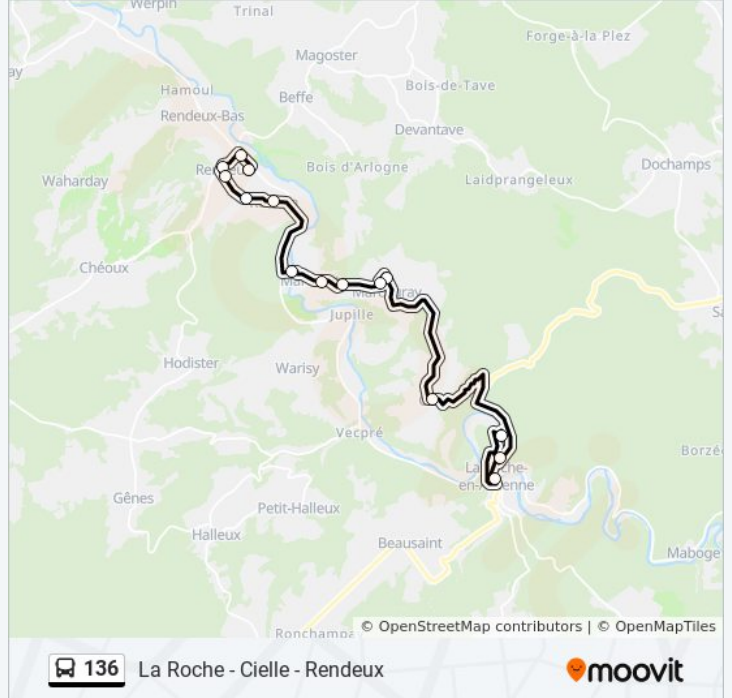

Kijk in de gratis glimble reisapp voor de dichtstbijzijnde halte van bus 136 en hoe laat de eerstvolgende bus 136 aankomt.

Richting: La Roche Athénée→Rendeux Haut Ecole Communale

15 haltes

[BEKIJK LIJNDIENSTROOSTER](#)

bus 136 dienstrooster

La Roche Athénée→Rendeux Haut Ecole Communale Dienstrooster Route:

maandag	07:53
dinsdag	07:53
woensdag	07:53
donderdag	07:53
vrijdag	07:53
zaterdag	Niet Operationeel
zondag	Niet Operationeel

bus 136 info

Route: La Roche Athénée→Rendeux Haut Ecole Communale

Haltes: 15

Ritduur: 33 min

Samenvatting Lijn:

Richting: Rendeux Haut Ecole Communale→La Roche Athénée

14 haltes

[BEKIJK LIJNDIENSTROOSTER](#)