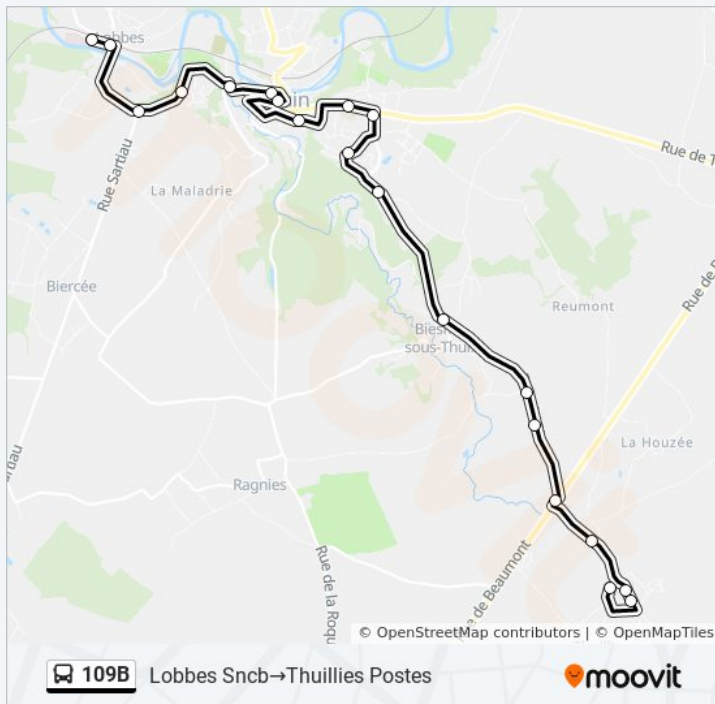

Thuin Ville Basse

Thuin Ville Basse

Thuin Hôtel De Ville

Thuin Athénée

Thuin Drève Des Alliés

Thuin Gendarmerie

Thuin Bifurcation

Biesme-Sous-Thuin Monument

Biesme-Sous-Thuin Le Seurus

Biesme-Sous-Thuin Camping

Thuillies Pont

Thuillies La Rogère

Thuillies Bureau Des Postes

Thuillies Rue Des Commères

Thuillies Postes

### bus 109B info

**Route:** Lobbes Sncb→Thuillies Postes

**Haltes:** 20

**Ritduur:** 20 min

**Samenvatting Lijn:**