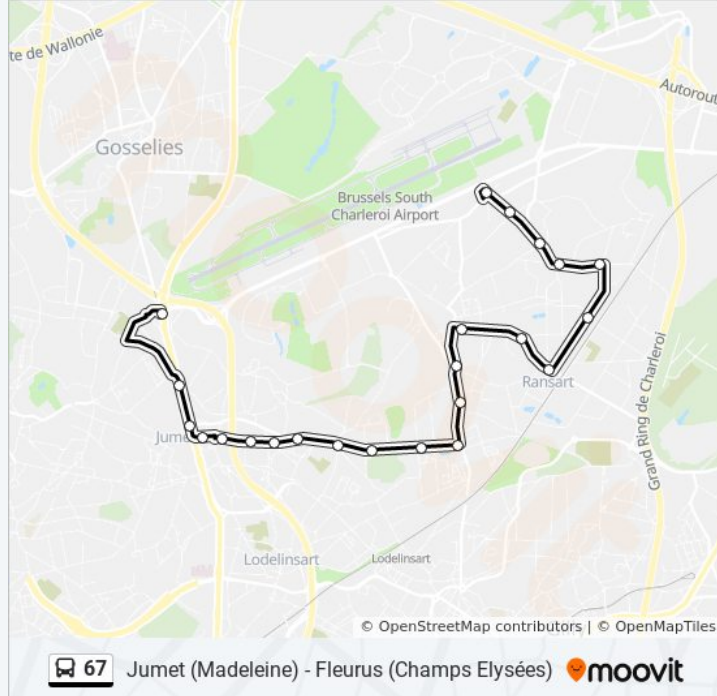

**bus 67 info**

**Route:** Jumet Madeleine→Ransart Place  
Communale

**Haltes:** 23

**Ritduur:** 18 min

**Samenvatting Lijn:**

Ransart Rue du Petit Sablon

Ransart Rue du Socquoy

Ransart Place Communale

 67 Jumet (Madeleine) - Fleurus (Champs Elysées) 

**Richting: Jumet Madeleine → Wangenies Rue du Campinaire**

34 haltes

[BEKIJK LIJNDIENSTROOSTER](#)

Jumet Madeleine

Jumet Rue Bertaux

Jumet Chaussée De Gilly