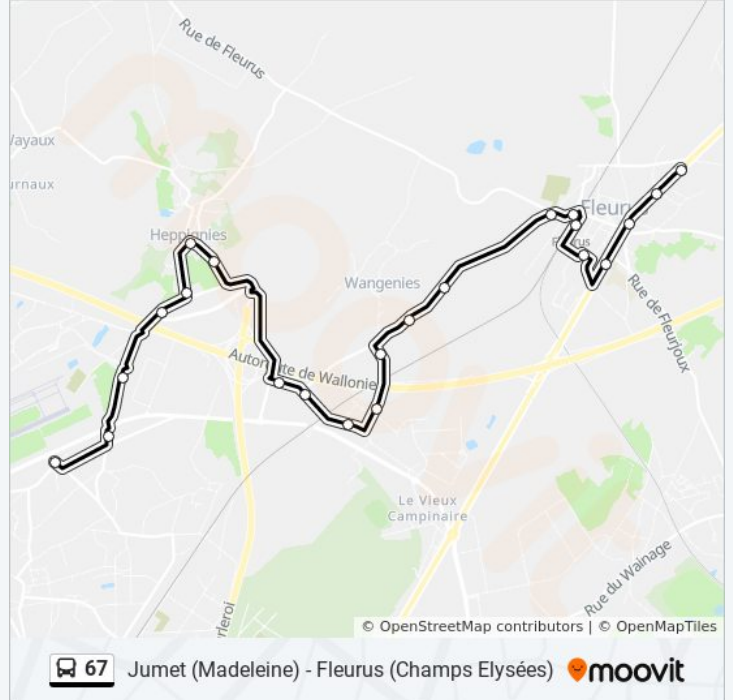

**Ritduur:** 25 min

**Samenvatting Lijn:**

Wangenes Rabiseaux

Fleurus La Marcelle

Fleurus Chapelle

Fleurus Avenue Brunard

Fleurus Gare Sncb

Fleurus Rue du Gazomètre

Fleurus Athénée

Fleurus Centre

Fleurus Rue Moulin Naveau

Fleurus Champs Elysées

**Richting: Ransart Place Communale → Jumet Madeleine**

23 haltes

[BEKIJK LIJNDIENSTROOSTER](#)

Ransart Place Communale