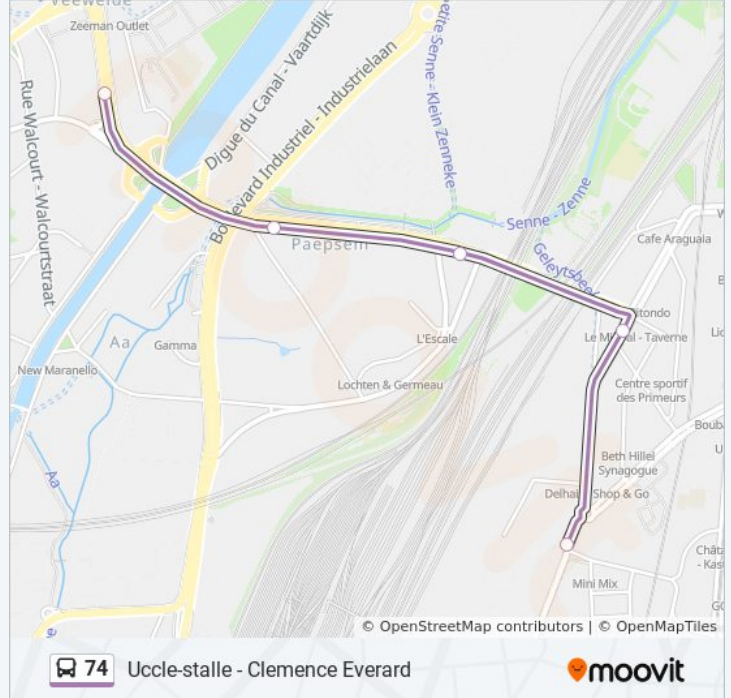

Richting: Bervoets

5 haltes

[BEKIJK LIJNDIENSTROOSTER](#)

Van Kalken

Digue du Canal

Île Sainte-Hélène / Eiland Sint-Helena

Charroi / Gerij

Bervoets

Van Kalken

Digue du Canal

Île Sainte-Hélène / Eiland Sint-Helena

Charroi / Gerij

Forest (Bervoets)

bus 74 dienstrooster

Forest National Dienstrooster Route:

maandag	05:30 - 15:25
dinsdag	05:30 - 15:25
woensdag	05:30 - 15:25
donderdag	05:30 - 15:25
vrijdag	05:30 - 15:25
zaterdag	05:30 - 09:32
zondag	05:30 - 20:30

bus 74 info

Route: Forest National

Haltes: 5

Ritduur: 6 min

Samenvatting Lijn:

Richting: Uccle-Stalle

25 haltes

[BEKIJK LIJNDIENSTROOSTER](#)