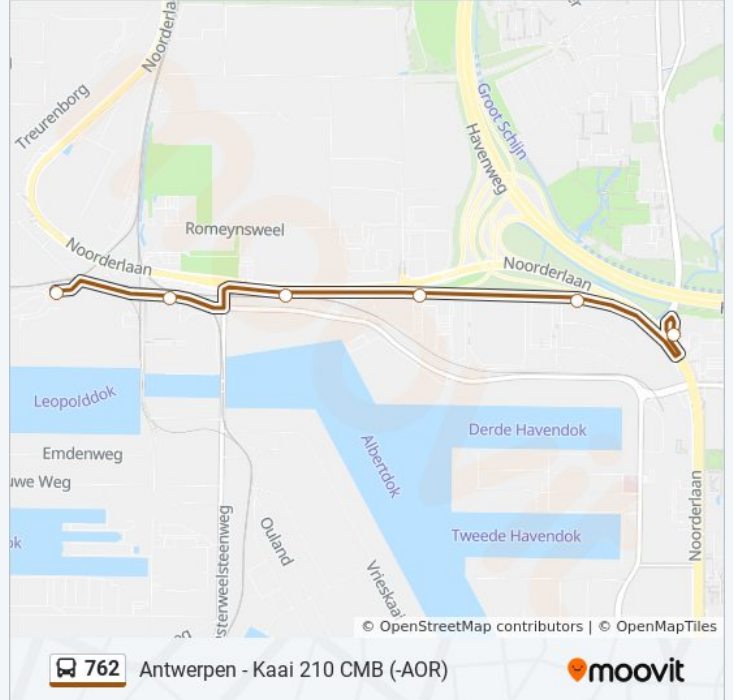

762 bus dienstroosters en routekaarten zijn beschikbaar als online PDF op moovitapp.com. Gebruik de [Moovit-app](#) om live de vertrektijden van bus-, trein- en metrolijnen te bekijken, en stap-per-stap wegbeschrijvingen voor alle OV-lijnen in Belgique.

[Over Moovit](#) • [MaaS-oplossingen](#) • [Ondersteunde landen](#) • [Mooviter-gemeenschap](#)

© 2024 Moovit - Alle rechten voorbehouden

Bekijk Live Aankomsttijden