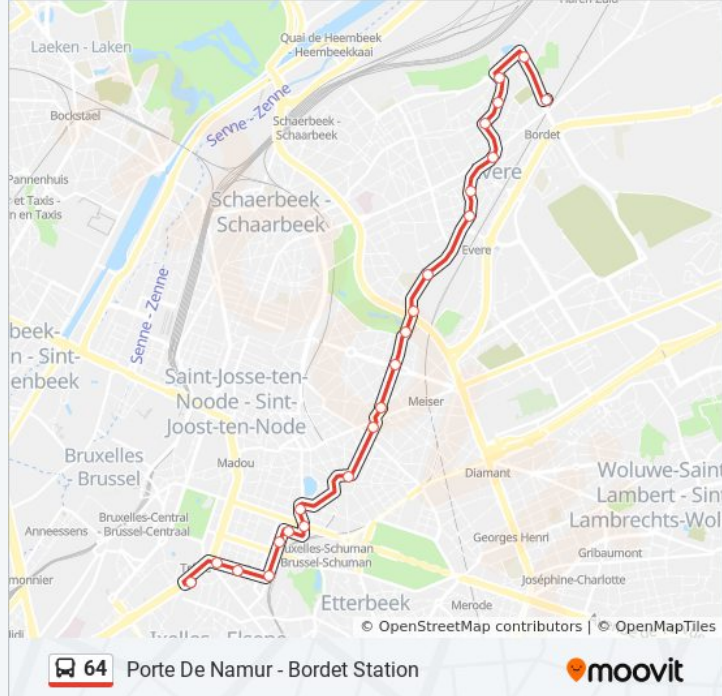

bus 64 info

Route: Porte De Namur

Haltes: 23

Ritduur: 32 min

Samenvatting Lijn:

Trêves / Trier

Luxembourg / Luxemburg

Science / Nerviers

Trône / Troon

Porte De Namur / Naamsepoort

64 bus dienstroosters en routekaarten zijn beschikbaar als online PDF op moovitapp.com. Gebruik de [Moovit-app](#) om live de vertrektijden van bus-, trein- en metrolijnen te bekijken, en stap-per-stap wegbeschrijvingen voor alle OV-lijnen in Belgique.