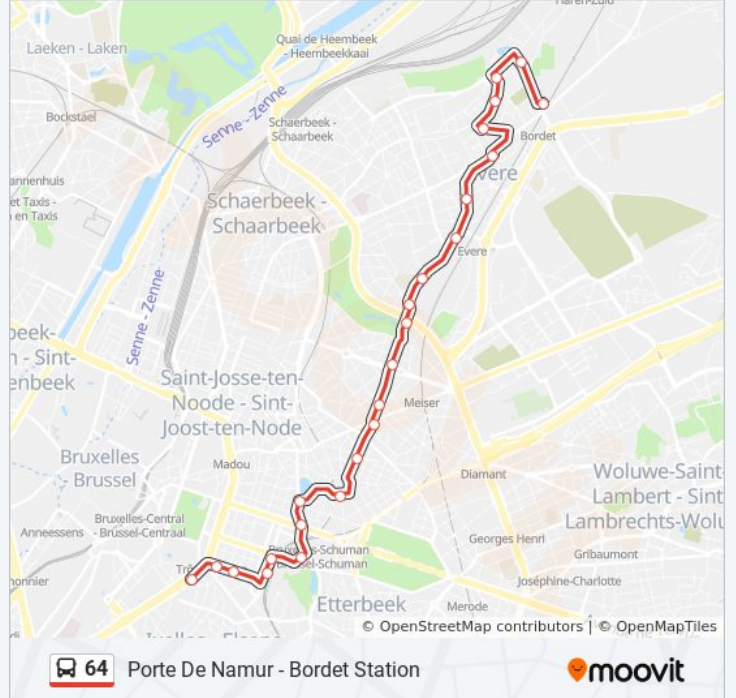

Saint-Vincent / Sint-Vincentius

bus 64 dienstrooster

Bordet Station Dienstrooster Route:

maandag	00:02 - 23:47
dinsdag	00:02 - 23:47
woensdag	00:02 - 23:47
donderdag	00:02 - 23:47
vrijdag	00:02 - 23:47
zaterdag	00:02 - 23:47
zondag	00:02 - 22:45

bus 64 info**Route:** Bordet Station**Haltes:** 24**Ritduur:** 33 min**Samenvatting Lijn:**

Vandenhoven

Bordet Station

Richting: Porte De Namur

23 haltes

[BEKIJK LIJNDIENSTROOSTER](#)

Bordet Station

Vandenhoven