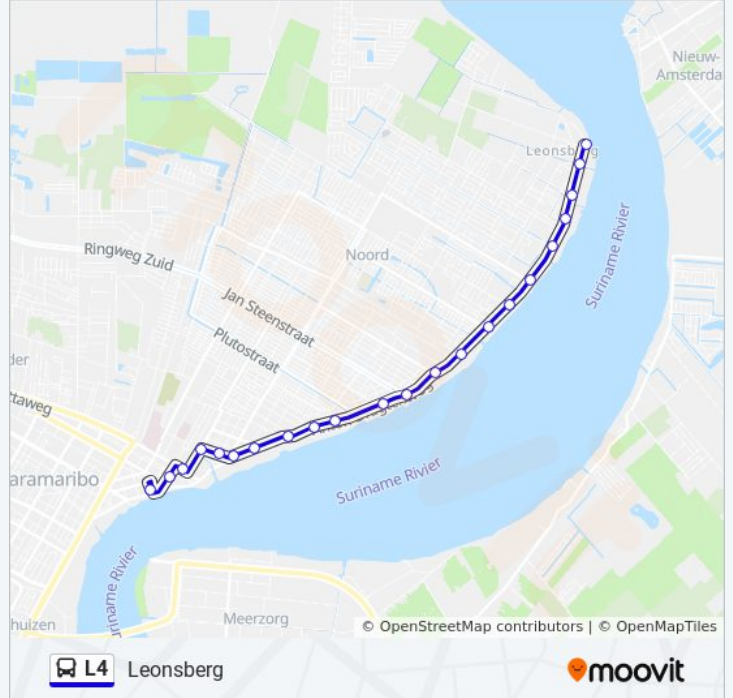

Richting: Leonsberg

22 haltes

[BEKIJK LIJNDIENSTROOSTER](#)

Waterkant, 78

Watermolen Straat, 37

Monseigneur Wulfinghstraat, 2

Grote Combeweg, 37

Van Sommelsdijckstraat, 17

Anton Drachtenweg, 208a

Anton Dragtenweg / Bonistraat

Anton Dragtenweg / Parasolmierstraat

Anton Drachtenweg, 362

Anton Drachtenweg, 324

Eusieweg, 6

Djamoestraat, 42

Anton Drachtenweg, 410

Anton Drachtenweg, 410

bus L4 dienstrooster

Leonsberg Dienstrooster Route:

maandag	04:00 - 23:48
dinsdag	04:00 - 23:48
woensdag	04:00 - 23:48
donderdag	04:00 - 23:48
vrijdag	04:00 - 23:48
zaterdag	04:00 - 23:34
zondag	04:00 - 23:34

bus L4 info

Route: Leonsberg

Haltes: 22

Ritduur: 24 min

Samenvatting Lijn:

Richting: Platte Brug

22 haltes

[BEKIJK LIJNDIENSTROOSTER](#)