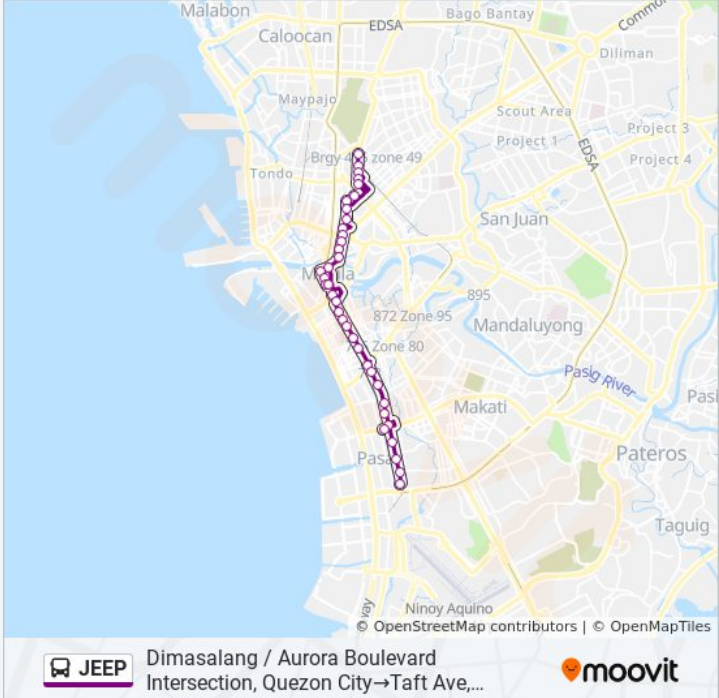

**JEEP bus Info**

**Direction:** Dimasalang / Aurora Boulevard Intersection, Quezon City→Taft Ave, Lungsod Ng Pasay

**Stops:** 37

**Trip Duration:** 52 min

**Line Summary:**

Taft Ave, Manila

Taft Ave, Manila

Taft Ave, Manila

President Quirino Ave / Taft Ave Intersection, Manila

Taft Avenue, Manila

Taft Avenue, Manila

Taft Ave, Lungsod Ng Pasay

Taft Ave, Lungsod Ng Pasay

Taft Ave, Lungsod Ng Pasay

Senator Gil Puyat Ave, Lungsod Ng Pasay, Manila

Taft Ave / College Rd Intersection, Lungsod Ng Pasay

Taft Ave, Lungsod Ng Pasay

Taft Ave, Lungsod Ng Pasay

Taft Ave, Lungsod Ng Pasay

**Direction: Taft Ave, Lungsod Ng Pasay→Dimasalang / Aurora Boulevard Intersection, Quezon City**

36 stops

[VIEW LINE SCHEDULE](#)

Taft Ave, Lungsod Ng Pasay

Taft Ave, Lungsod Ng Pasay

Taft Ave, Lungsod Ng Pasay

Taft Ave / College Rd Intersection, Lungsod Ng Pasay