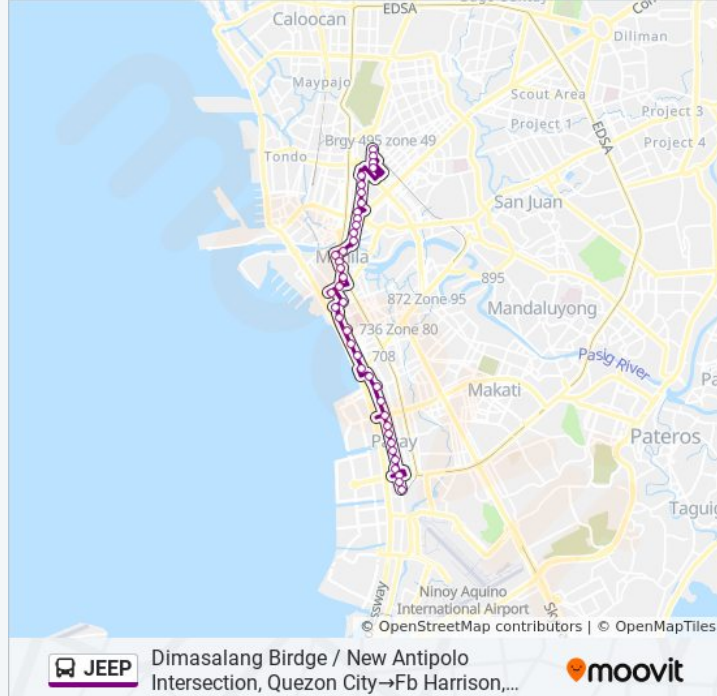

Senator Gil Puyat Ave / F.B. Harrison Intersection East Bound, Lungsod Ng Pasay

M.Santos / F.B. Harrison St Intersection, Lungsod Ng Pasay

F.B. Harrison St / Williams Intersection, Lungsod Ng Pasay

Antonio Arnaiz Ave / F.B. Harrison St Intersection

F.B. Harrison St, Lungsod Ng Pasay

F.B. Harrison St, Lungsod Ng Pasay

F.B. Harrison St / Ignacio, Lungsod Ng Pasay

Epifanio De Los Santos Avenue, 329

F.B. Harrison Street, Lungsod Ng Pasay, Manila

Fb Harrison, 3050

**Direction: Fb Harrison, 3050 → Dimasalang Birdge / New Antipolo Intersection, Quezon City**

45 stops

[VIEW LINE SCHEDULE](#)

Fb Harrison, 3050

F.B. Harrison Street, Lungsod Ng Pasay, Manila