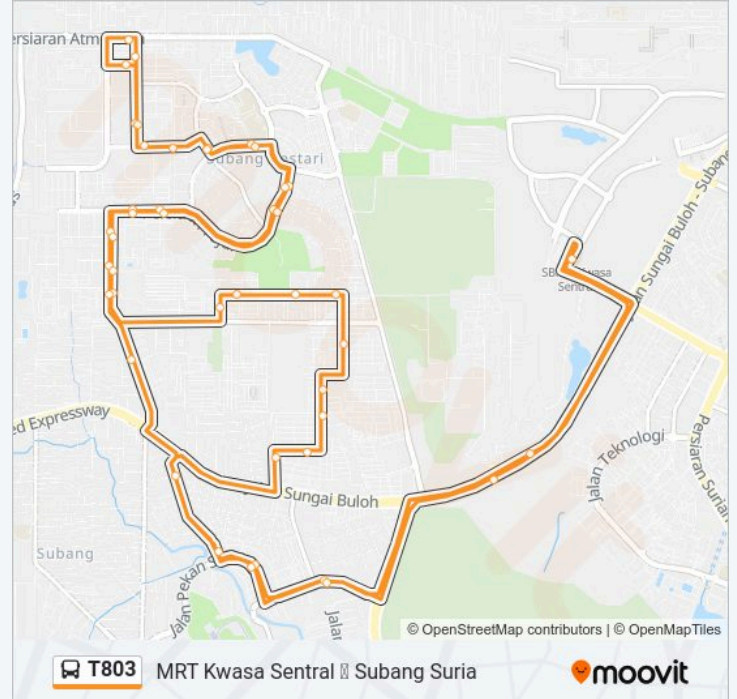

T803 Line**MRT Kwasa Sentral ↔ Subang Suria**[Get The App](#)

The T803 bus line MRT Kwasa Sentral ↔ Subang Suria has one route. For regular weekdays, their operation hours are:

(1) MRT Kwasa Sentral ↔ Subang Suria: 05:30-23:30

Use the Moovit App to find the closest T803 bus station near you and find out when is the next T803 bus arriving.

Direction: MRT Kwasa Sentral ↔ Subang Suria

45 stops

[VIEW LINE SCHEDULE](#)

MRT Kwasa Sentral, Pintu A (Sa1020)
Kwasa Land (Rri) (Barat) (Pj612)
Komersial Subang Perdana (Selatan) (Sa641)
Komersial Subang Perdana (Barat) (Sa654)
Pangsapuri Jasmin (Opp) (Sa690)
Pangsapuri Merak (Sa691)
Perumahan Subang Galaksi (Sa694)
Perumahan Subang Impian (Sa1028)
Komersial Subang Pelangi (Opp)
Taman Desa Subang (Opp) (Sa695)
Perumahan Nova U5/206 (Sa1061)
Sekolah Kebangsaan Subang Bestari (Opp) (Sa1062)
Sekolah Menengah Kebangsaan Subang Bestari (Opp) (Sa716)
Perumahan Laman Permai U5 (Sa1063)
Perumahan Nova U5/57 (Sa701)
Komersial Mutiara Subang (Opp) (Sa703)
Perumahan Mutiara Subang (Opp) (Sa704)
Pangsapuri Subang Suria (Opp) (Sa721)
Pangsapuri Utarid Subang (Sa707)
Komersial Mutiara Subang (Sa698)

T803 bus Info

Direction: MRT Kwasa Sentral ↔ Subang Suria

Stops: 45

Trip Duration: 54 min

Line Summary:

Pasar Malam Jalan Utarid (Opp) (Sa699)

Perumahan Laman Permai U5 (Opp) (Sa1064)

Sekolah Menengah Kebangsaan Subang Bestari (Sa717)

Kwasa Land (Rri) (Timur) (Pj613)

MRT Kwasa Sentral, Pintu A (Sa1020)

T803 bus time schedules and route maps are available in an offline PDF at moovitapp.com. Use the Moovit App to see live bus times, train schedule or subway schedule, and step-by-step directions for all public transit in Kuala Lumpur.