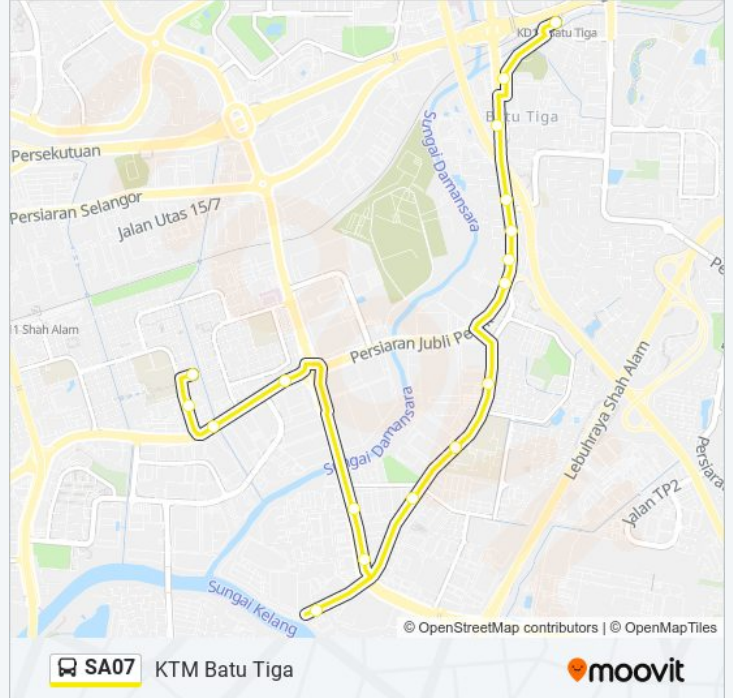

Direction: KTM Batu Tiga

17 stops

[VIEW LINE SCHEDULE](#)

Kawasan Perumahan Seksyen 19 Shah Alam

Hotel De Palma Shah Alam (Sa446)

Pusat Perniagaan Jubli 20 (Selatan) (Sa456)

Seksyen 20 Shah Alam (Selatan) (Sa461)

Seksyen 22 Shah Alam (Timur) (Sa384)

Masjid Jamek Fastabiqul Khairat (Sa945)

Kampung Kebun Bunga (Selatan) (Sa385)

Kampung Kebun Bunga (Utara) (Sa131)

Avenue Crest (Sa386)

Indah Ria Apartment

KTM Batu Tiga

SA07 bus Time Schedule

KTM Batu Tiga Route Timetable:

Sunday	06:00 - 22:00
Monday	06:00 - 22:00
Tuesday	06:00 - 22:00
Wednesday	06:00 - 22:00
Thursday	06:00 - 22:00
Friday	06:00 - 22:00
Saturday	06:00 - 22:00

SA07 bus Info

Direction: KTM Batu Tiga

Stops: 17

Trip Duration: 17 min

Line Summary:

Direction: Seksyen 19 Shah Alam

17 stops

[VIEW LINE SCHEDULE](#)

- KTM Batu Tiga
- Kilang Gula Csr (Sj573)
- Avenue Crest (Sa132)
- Kampung Kebun Bunga (Utara) (Sa133)
- Kampung Kebun Bunga (Selatan) (Sa962)
- Masjid Jamek Fastabiqul Khairat (Sa946)
- Seksyen 22 Shah Alam (Timur) (Sa961)
- Kawasan Industri Berat USJ
- Kolej Vokasional Shah Alam (Sj587)
- Sime Uep Industrial Park (Sj588)
- Pangsapuri Ppr Kg. Baru Hicom
- Taman Perindustrian Subang Utama (Selatan) (Sa127)
- Taman Perindustrian Subang Utama (Utara) (Sa128)
- Seksyen 20 Shah Alam (Timur) (Sa462)
- Kpj Selangor Specialist Hospital (Sa459)
- Seksyen 20 Shah Alam (Utara)
- Kawasan Perumahan Seksyen 19 Shah Alam