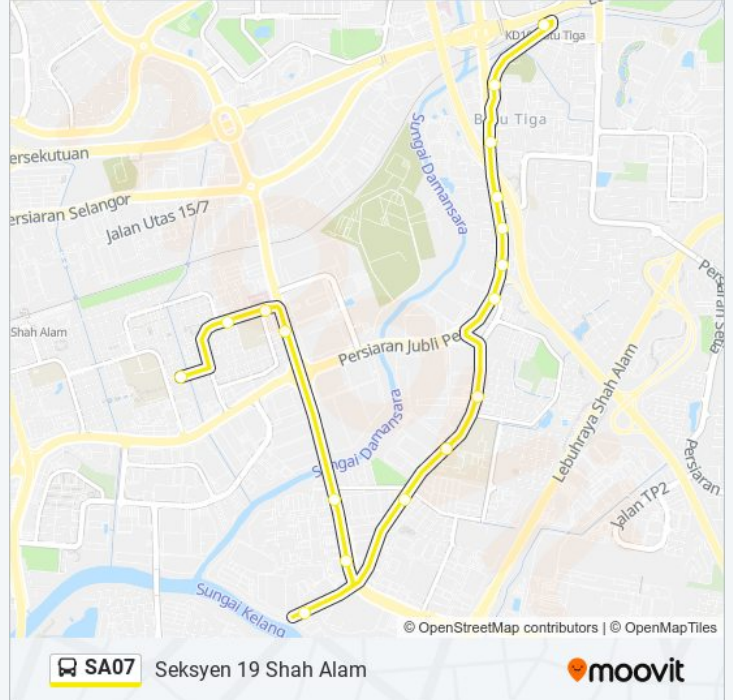

Stops: 17

Trip Duration: 17 min

Line Summary:

Direction: Seksyen 19 Shah Alam

17 stops

[VIEW LINE SCHEDULE](#)

- KTM Batu Tiga
- Kilang Gula Csr (Sj573)
- Avenue Crest (Sa132)
- Kampung Kebun Bunga (Utara) (Sa133)
- Kampung Kebun Bunga (Selatan) (Sa962)
- Masjid Jamek Fastabiqul Khairat (Sa946)
- Seksyen 22 Shah Alam (Timur) (Sa961)
- Kawasan Industri Berat USJ
- Kolej Vokasional Shah Alam (Sj587)
- Sime Uep Industrial Park (Sj588)
- Pangsapuri Ppr Kg. Baru Hicom
- Taman Perindustrian Subang Utama (Selatan) (Sa127)
- Taman Perindustrian Subang Utama (Utara) (Sa128)
- Seksyen 20 Shah Alam (Timur) (Sa462)
- Kpj Selangor Specialist Hospital (Sa459)
- Seksyen 20 Shah Alam (Utara)
- Kawasan Perumahan Seksyen 19 Shah Alam

SA07 bus Time Schedule

Seksyen 19 Shah Alam Route Timetable:

Sunday	06:00 - 22:00
Monday	06:00 - 22:00
Tuesday	06:00 - 22:00
Wednesday	06:00 - 22:00
Thursday	06:00 - 22:00
Friday	06:00 - 22:00
Saturday	06:00 - 22:00

SA07 bus Info

Direction: Seksyen 19 Shah Alam

Stops: 17

Trip Duration: 18 min

Line Summary:

SA07 bus time schedules and route maps are available in an offline PDF at moovitapp.com. Use the [Moovit App](#) to see live bus times, train schedule or subway schedule, and step-by-step directions for all public transit in Kuala Lumpur.