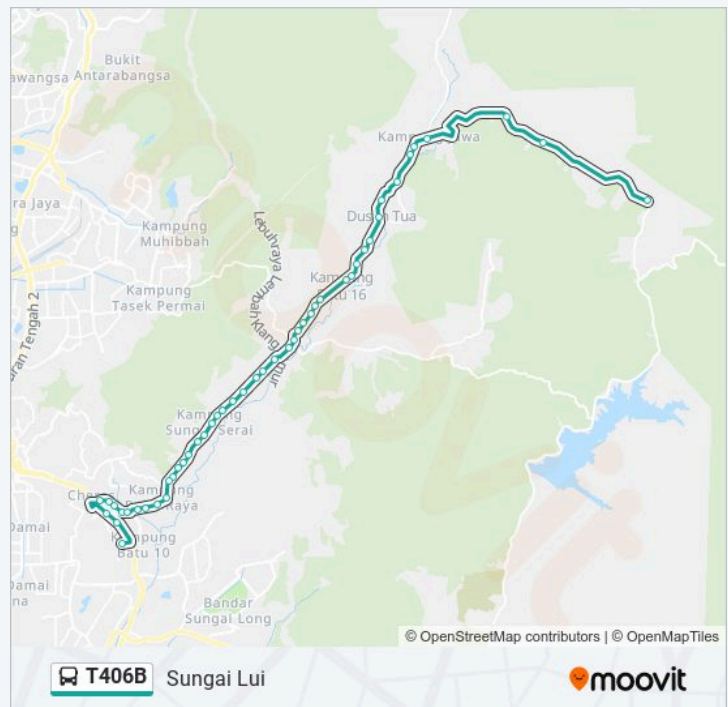

Pekan Batu 14 Hulu Langat (Kj75)

Taman Indah Jaya (Kj76)

T406B bus Time Schedule

Sungai Lui Route Timetable:

Sunday	05:30 - 20:30
Monday	05:30 - 20:30
Tuesday	05:30 - 20:30
Wednesday	05:30 - 20:30
Thursday	05:30 - 20:30
Friday	05:30 - 20:30
Saturday	05:30 - 20:30

T406B bus Info

Direction: Sungai Lui

Stops: 48

Trip Duration: 53 min

Line Summary:

Sekolah Menengah Kebangsaan Abdul Jalil (Kj77)

Kampung Rantau Panjang (Kj78)

Kampung Batu 14 Hulu Langat (Kj79)