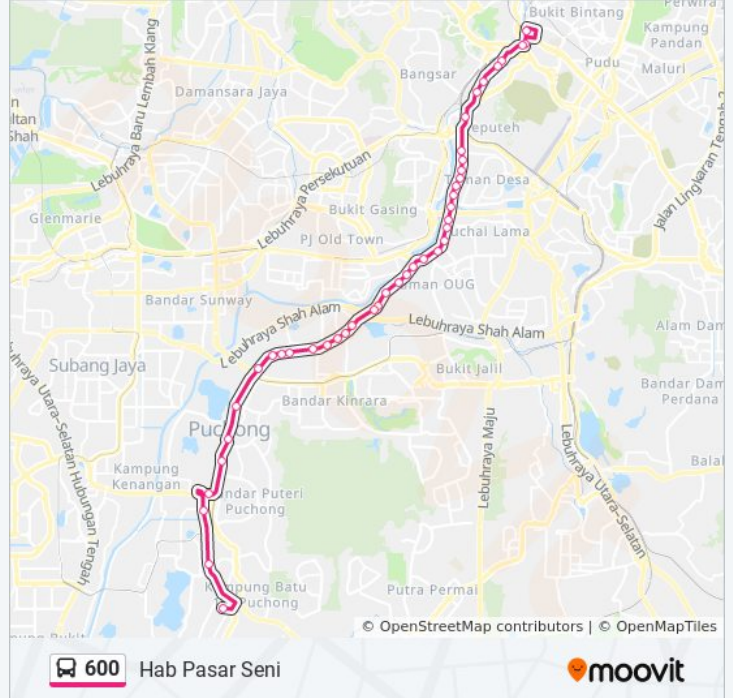

Taman Yarl (Utara) (KI1271)

Pearl Point (KI1272)

Taman United (KI1274)

Plaza Prima (KI1275)

Pasar Jalan Klang Lama (KI1276)

The Scott Garden (KI1277)

Taman Shanghai (Selatan) (KI1280)

Southbank Residence (KI1281)

3rd Mile Square (KI1282)

Batu 3½ Jalan Klang Lama (KI1283)

Wisma Buddhist (KI1284)

Saville Residence (KI1395)

KTM Midvalley (KI1535)

Ipd Brickfields (KI1086)

Little India (KI2442)

Nu Sentral (KI1079)

Sentral Exhibition Mall (KI1090)

Arkib Negara Malaysia, Pusat Bandar Kuala Lumpur (KI1925)

Bangunan Public Bank (KI1091)

Hab Pasar Seni

Direction: Puchong Utama

43 stops

[VIEW LINE SCHEDULE](#)

Hab Pasar Seni

Bangunan Public Bank (KI1092)

Scott Hotel KL Sentral (KI2145)

Brickfields Asia College (KI1080)

Sekolah Kebangsaan (Perempuan) Methodist 1 & 2 (KI1082)

Palm Court Condominium (KI1083)

Sekolah Menengah Kebangsaan La Salle Brickfields (KI1084)

600 bus Time Schedule

Puchong Utama Route Timetable:

Sunday	6:20 AM - 11:00 PM
Monday	6:10 AM - 11:00 PM
Tuesday	6:10 AM - 11:00 PM
Wednesday	6:10 AM - 11:00 PM
Thursday	6:10 AM - 11:00 PM
Friday	6:10 AM - 11:00 PM
Saturday	6:20 AM - 11:00 PM

600 bus Info

Direction: Puchong Utama