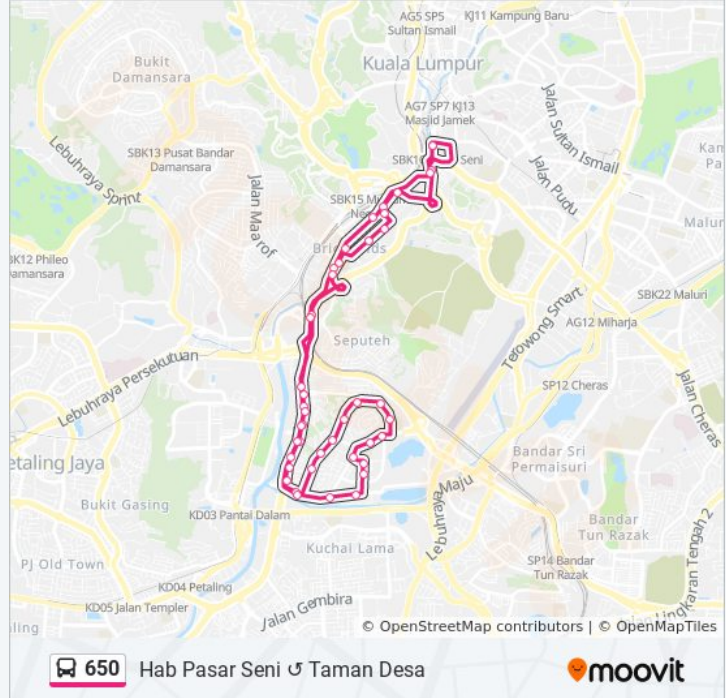

Taman Bukit Desa (Selatan) (KI1190)

Taman Desa (Utara) (KI1191)

Sekolah Menengah Kebangsaan Desa Perdana (KI1192)

Masjid Al-Muhsirin (KI1204)

Sekolah Menengah Kebangsaan Taman Desa (KI2037)

Faber Towers (KI1205)

Taman Desa (Timur) (KI1206)

Danau Idaman Condominium (KI1207)

Abadi Indah Apartment (KI1208)

Taman Desa (Selatan) (KI1209)

Taman Desa Business Center (KI1210)

Southbank Residence (KI1281)

3rd Mile Square (KI1282)

Batu 3½ Jalan Klang Lama (KI1283)

Wisma Buddhist (KI1284)

Saville Residence (KI1395)

KTM Midvalley (KI1535)

Ipd Brickfields (KI1086)

Little India (KI2442)

Nu Sentral (KI1079)

Sentral Exhibition Mall (KI1090)

Bangunan Public Bank (KI1091)

Hab Pasar Seni, Platform C (KI2214)

650 bus time schedules and route maps are available in an offline PDF at moovitapp.com. Use the [Moovit App](#) to see live bus times, train schedule or subway schedule, and step-by-step directions for all public transit in Kuala Lumpur.

[About Moovit](#) • [MaaS Solutions](#) • [Supported Countries](#) • [Mooviter Community](#)

© 2023 Moovit - All Rights Reserved

Check Live Arrival Times