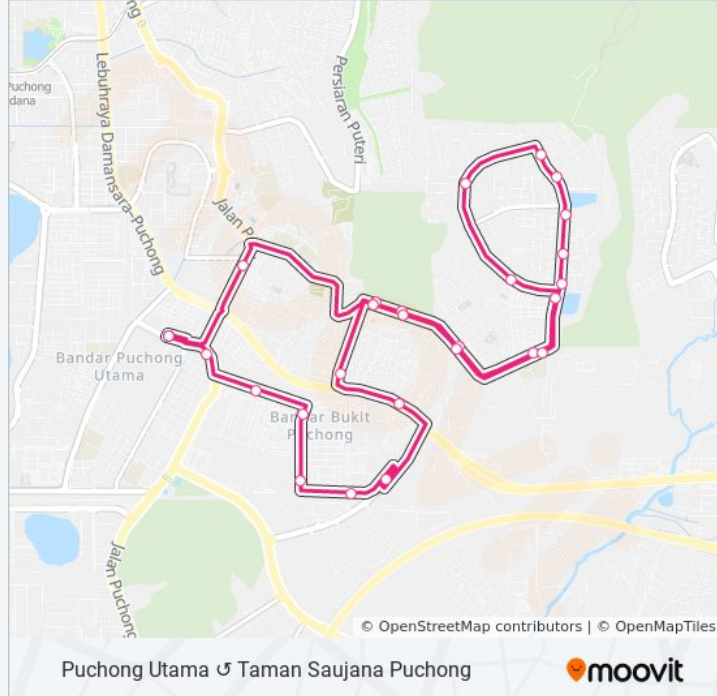

Use the Moovit App to find the closest T602 bus station near you and find out when is the next T602 bus arriving.

**Direction: Puchong Utama Taman Saujana Puchong**

27 stops

[VIEW LINE SCHEDULE](#)

Aeon Big Puchong Utama (Sj237)  
Klinik Kesihatan Batu 14 Puchong (Sj492)  
Bandar Bukit Puchong 3 (Barat) (Sj486)  
Bandar Bukit Puchong 3 (Timur) (Sj498)  
Mutiara Indah (Sj499)  
Sekolah Kebangsaan Saujana Puchong (Sj500)  
Saujana Putra 8 (Sj501)  
Pangsapuri Sri Sentosa  
Laman Granview  
Saujana Putra 10 (Utara) (Sj502)  
Saujana Putra 10 (Selatan) (Sj503)  
Saujana Putra 7 (Sj504)  
Saujana Putra 9 (Sj505)  
Saujana Putra 8 (Sj506)  
Sekolah Kebangsaan Saujana Puchong (Sj511)  
Mutiara Indah (Sj512)  
Bandar Bukit Puchong 3 (Timur) (Sj513)  
Bandar Bukit Puchong 3 (Barat) (Sj487)  
Vista Prima Condominium (Sj514)  
Bandar Bukit Puchong BP1 (Sj602)

## T602 bus Info

**Direction:** Puchong Utama Taman Saujana Puchong

**Stops:** 27

**Trip Duration:** 31 min

**Line Summary:**

Bandar Bukit Puchong BP4 (Timur) (Sj221)

Bandar Bukit Puchong BP4 (Selatan) (Sj228)

Bandar Bukit Puchong BP5 (Selatan) (Sj229)

Bandar Bukit Puchong BP5 (Utara) (Sj230)

Bp Newtown Apartment (Sj231)

Pusat Komersial Bandar Bukit Puchong (Sj236)

Aeon Big Puchong Utama (Sj237)

T602 bus time schedules and route maps are available in an offline PDF at [moovitapp.com](https://moovitapp.com). Use the [Moovit App](#) to see live bus times, train schedule or subway schedule, and step-by-step directions for all public transit in Kuala Lumpur.