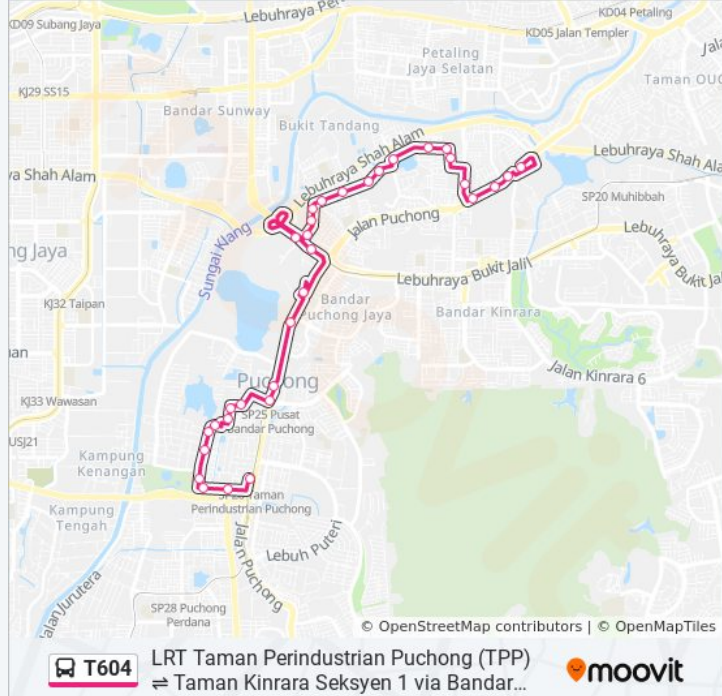

 T604

LRT Taman Perindustrian Puchong (TPP) Taman Kinrara Seksyen 1 via Bandar Puchong Jaya

[View In Website Mode](#)

The T604 bus line (LRT Taman Perindustrian Puchong (TPP) Taman Kinrara Seksyen 1 via Bandar Puchong Jaya) has 2 routes. For regular weekdays, their operation hours are:

T604 bus Info

Direction: Taman Kinrara Seksyen 1 Via Bandar Puchong Jaya

Stops: 32

Trip Duration: 60 min

Line Summary:

Surau Ar-Rahman, Bandar Puchong Jaya (Sj307)

Apartment Sri Anggerik 2 (Sj308)

Taman Belatok (Sj309)

Taman Enggang (Sj310)

Sekolah Menengah Kebangsaan Batu Lapan (Sj313)

Jasmine Court Apartment (Sj314)

Taman Mawar (Sj315)

Kinrara Low Cost Apartment (Sj316)

Pangsapuri Ceria (Sj317)

Sri Sunway Apartment (Sj318)

Vista Lavender Apartment (Sj336)

Tudm Kinrara (Sj348)

Kem Askar Bandar Kinrara (Sj338)

Taman Kinrara Seksyen 1 (Selatan) (Sj339)

Taman Kinrara Seksyen 1 (Utara) (Sj345)

T604 bus time schedules and route maps are available in an offline PDF at moovitapp.com. Use the [Moovit App](#) to see live bus times, train schedule or subway schedule, and step-by-step directions for all public transit in Kuala Lumpur.