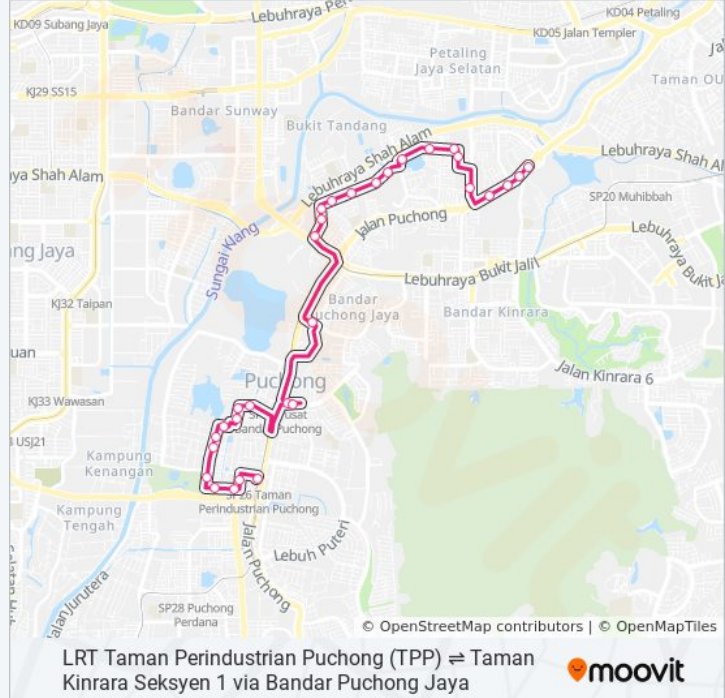

T604 bus Info

Direction: LRT Taman Perindustrian Puchong (Tpp)
Via Bandar Puchong Jaya

Stops: 30

Trip Duration: 50 min

Line Summary:

Setia Walk (Utara) (Sj450)

Mutiara Puchong (Timur) (Sj738)

Mutiara Puchong (Barat) (Sj739)

Kompleks Industri Puchong (Sj747)

LRT Taman Perindustrian Puchong (Tpp) (Sj749)

Direction: Taman Kinrara Seksyen 1 Via Bandar Puchong Jaya

32 stops

[VIEW LINE SCHEDULE](#)

LRT Taman Perindustrian Puchong (Tpp) (Sj749)