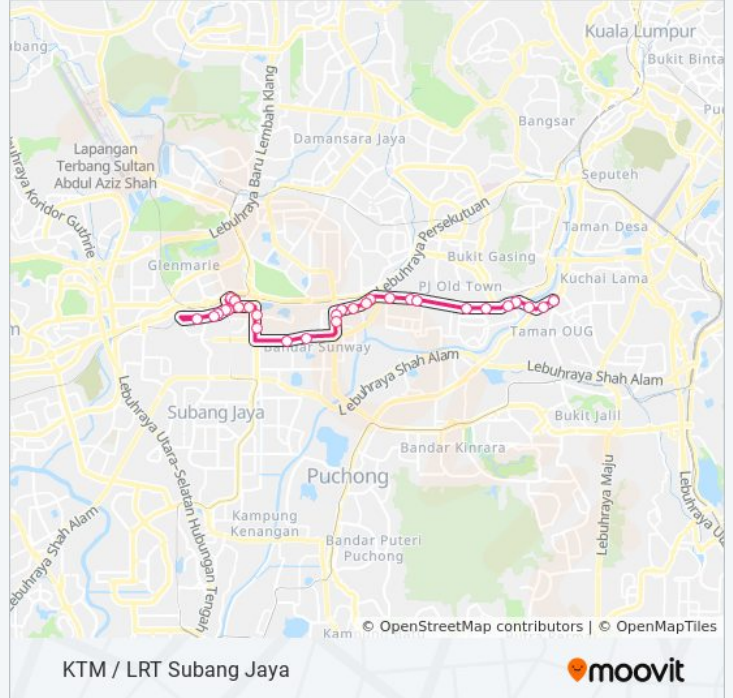

**641 bus Info**

**Direction:** KTM / LRT Subang Jaya

**Stops:** 29

**Trip Duration:** 33 min

**Line Summary:**

Casa Tiara Service Suite (Sj56)

Aeon Big Subang Jaya (Sj57)

Subang Parade (Sj58)

Ss17 Subang Jaya (Utara) (Sj49)

Hexagon Park Ss19 Subang Jaya (Sj47)

Ss17 Subang Jaya (Utara) (Sj48)

Subang Parade (Sj59)

KTM / LRT Subang Jaya (Selatan) (Sj699)

KTM / LRT Subang Jaya (Utara) (Sj63)

### Direction: Pearl Point

30 stops

[VIEW LINE SCHEDULE](#)

KTM / LRT Subang Jaya (Utara) (Sj63)

Subang Avenue (Sj62)

Aeon Big Subang Jaya (Sj60)

Casa Tiara Service Suite (Sj637)

Sime Darby Ramsay Medical Centre, Ss12 (Utara) (Sj64)