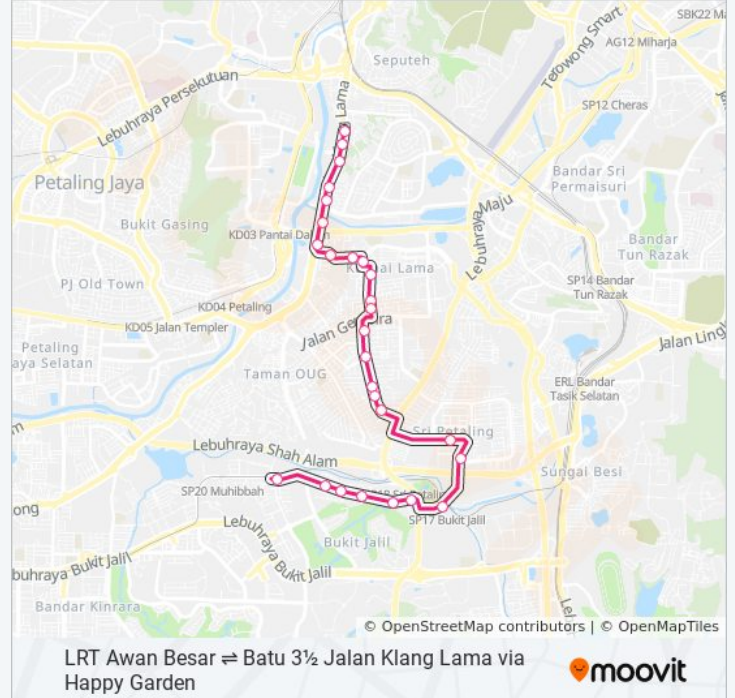

### 652 bus Info

**Direction:** LRT Awan Besar

**Stops:** 27

**Trip Duration:** 26 min

**Line Summary:**

Taman Bukit Indah (Selatan) (KI1235)

Zon N, Bandar Baru Sri Petaling (Utara) (KI1236)

Zon P1, Bandar Baru Sri Petaling (KI1237)

Sekolah Menengah Kebangsaan Seri Saujana (Utara) (KI1238)

Zon K, Bandar Baru Sri Petaling (KI2031)

Zon H, Bandar Baru Sri Petaling (Selatan) (KI1318)

LRT Bukit Jalil (KI149)

International Medical University (Selatan) (KI577)

Covillea Condominium Bukit Jalil

Taman Esplanad (Timur) (KI1288)

Taman Esplanad (Barat) (KI1289)

Arked Esplanad (KI1290)

LRT Awan Besar (KI2324)

652 bus time schedules and route maps are available in an offline PDF at [moovitapp.com](https://moovitapp.com). Use the [Moovit App](#) to see live bus times, train schedule or subway schedule, and step-by-step directions for all public transit in Kuala Lumpur.