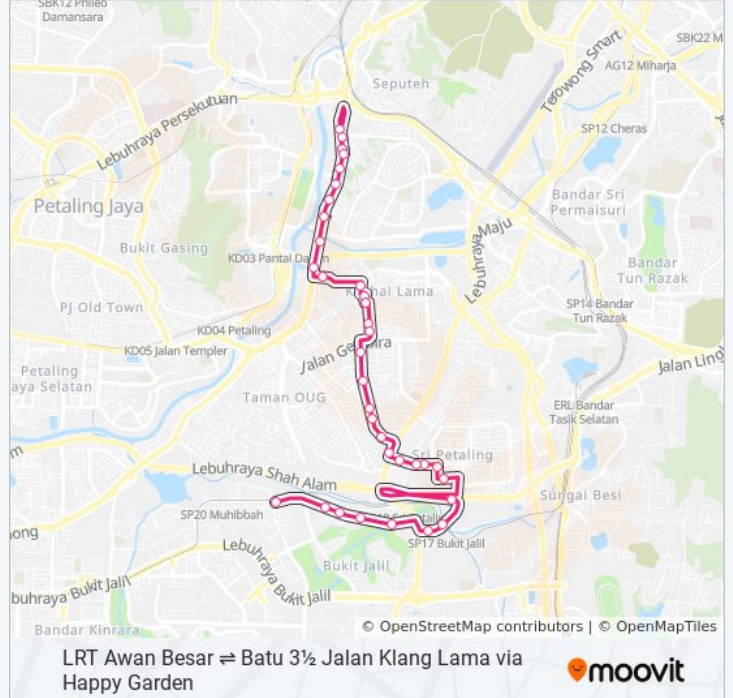

**652 bus Info**

**Direction:** Batu 3½ Jalan Klang Lama

**Stops:** 34

**Trip Duration:** 27 min

**Line Summary:**

Taman Gembira (Utara) (KI1252)

Taman Continental (Selatan) (KI1253)

Taman Continental (Tengah) (KI1254)

### Direction: LRT Awan Besar

27 stops

[VIEW LINE SCHEDULE](#)

Wisma Buddhist (KI1180)

Batu 3½ Jalan Klang Lama (KI1181)

3rd Mile Square (KI1182)

Taman Shanghai (Utara) (KI1183)

Taman Shanghai (Selatan) (KI1184)